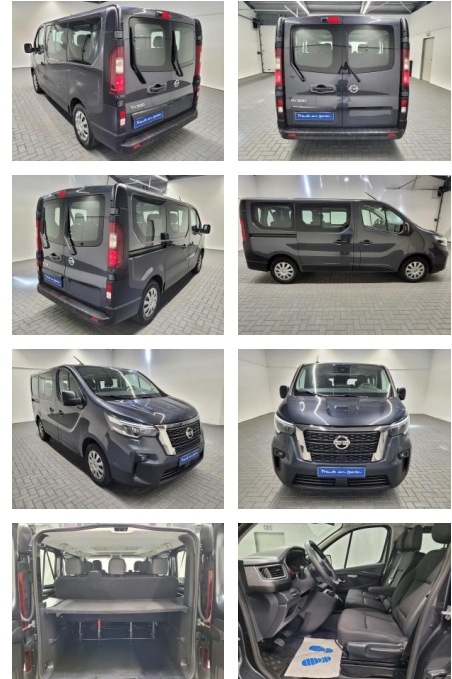

AM35-26249 **Angebotsnr.:**

Erstzulassung:	Kilometer:	Farbe:	Leistung:	Kraftstoffart:
28.09.2021	57.800		110 kW / 150 PS	Diesel

PREIS
42.540 €

FINANZIERUNGSBEISPIEL

Laufzeit: 48 Monate Anzahlung: 25 %
Basis-Finanzierung:* Mtl. Rate:
Zielraten-Finanzierung:** **346 €**