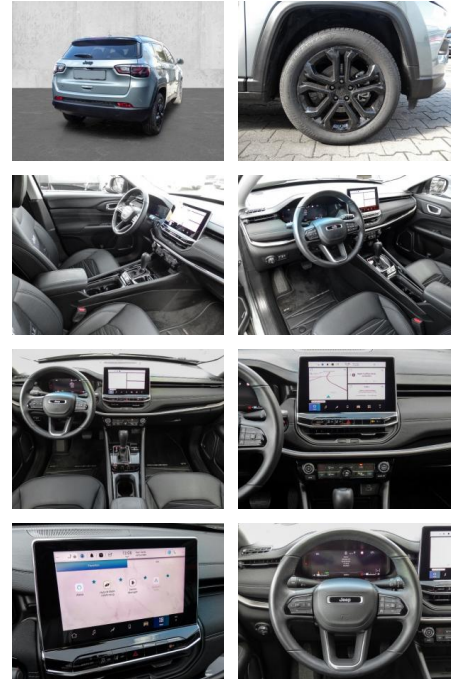

Ihr Ansprechpartner

Herr Karsten Kerssenfischer
E-Mail: kerssenfischer@toyota-grabenmeier.de
Telefon: 02521 3569

Bernhard Grabenmeier GmbH
Zementstr. 100 - 59269 Beckum - Tel.: 02521 / 3569

Jeep Compass Allrad Soundsystem LED ACC

MA05-2872-24 Angebotsnr.:

Erstzulassung:	Kilometer:	Farbe:	Leistung:	Kraftstoffart:
01.05.2023	6.348	Schwarz	96 kW / 131 PS	Hybrid

PREIS 35.890 €	FINANZIERUNGSBEISPIEL		* Basisfinanzierung: Anzahlung: 8.973 Euro, Laufzeit: 48 Monate, Nettodarlehen: 26.918 Euro, Gesamtbetrag: 39.654 Euro, Zinssätze: 6.78% Sollz. (gebunden), 6.99% eff. ** Zielratenfinanzierung: Anzahlung: 8.973 Euro, Laufzeit: 48 Monate, Nettodarlehen: 26.918 Euro, Zielrate: 19.740 Euro, Gesamtbetrag: 42.413 Euro, Zinssätze: 6.78% Sollz. (gebunden), 6.99% eff., Vermittlung für: Toyota Kredit Bank Repräsentatives Beispiel gem. § 17 Abs. 4 PAngV. Diese Finanzierungsangebote sind Beispiele. Gerne ermitteln wir für Sie Ihr individuelles Angebot.
	Laufzeit: 48 Monate	Anzahlung: 25 %	
	Basis-Finanzierung:*	Mtl. Rate:	
	Zielraten-Finanzierung:**	292 €	

Ausstattung

Sicherheit

- Anti-Blockiersystem ABS
- Antischlupfregelung ASC+T
- elektronische Stabilitätskontrolle (ESP / DSP)
- Servolenkung
- Regensensor
- Kindersitzbefestigung
- Allrad
- **ABS**
- Airbag
- Beifahrer-Airbag
- Seitenairbags
- Alarmanlage
- ESP
- Antriebsschlupfregelung
- Reifendruckkontrolle
- Traktionskontrolle
- Kopfairbag
- Kindersitzbefestigung
- Anhängerstabilisierung

- Pannenset
- **Entertainment: Soundsystem**
- Radio
- Telefonvorbereitung
- AUX-In
- USB-Anschluss
- MP3
- Bluetooth
- Freisprecheinrichtung
- Apple CarPlay
- Android Auto
- DAB
- Touchscreen
- Induktionsladen für Smartphones

Multimedia

- Radio
- MP3 Anschluss
- Bluetooth

Komfort

- Zentralverriegelung
- Bordcomputer
- **Servolenkung**
- Zentralverriegelung
- Elektrischer Fensterheber
- Sitzheizung
- Elektrische Aussenspiegel
- Teilbare Rucksitzlehne
- Multifunktionslenkrad
- Keyless Go Startfunktion
- Innenspiegel autom. abblendbar
- Mittelarmlehne
- Innenraumfilter
- Lenksaeule einstellbar
- Keyless Entry
- Lordosenstütze
- Lederlenkrad
- Umklappbarer Beifahrersitz
- Klimaautomatik-2-Zonen
- **Sicht: LED-Hauptscheinwerfer**

STÄNDIG ÜBER 15.000 FAHRZEUGE IM BESTAND!