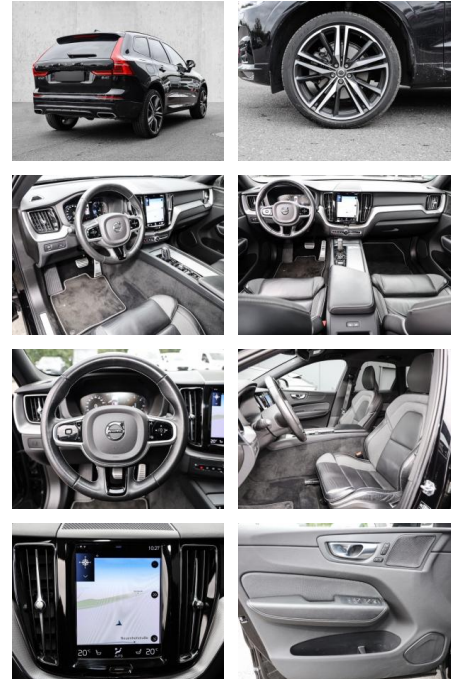

MA05-2919-24 Angebotsnr.:

Erstzulassung:	Kilometer:	Farbe:	Leistung:	Kraftstoffart:
01.05.2021	36.372	Schwarz	145 kW / 197 PS	Diesel

PREIS
39.810 €

FINANZIERUNGSBEISPIEL
Laufzeit: 48 Monate Anzahlung: 25 %
Basis-Finanzierung:* Mtl. Rate:
Zielraten-Finanzierung:** **323 €**