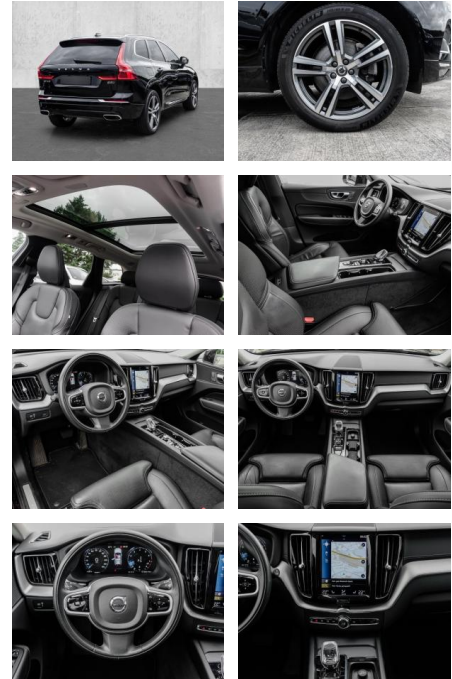

Ihr Ansprechpartner

Herr Karsten Kerssenfischer
E-Mail: kerssenfischer@toyota-grabenmeier.de
Telefon: 02521 3569

Bernhard Grabenmeier GmbH
Zementstr. 100 - 59269 Beckum - Tel.: 02521 / 3569

Volvo XC60 Inscription AWD B5 Benzin EU6d

MA05-2781-24 Angebotsnr.:

Erstzulassung:	Kilometer:	Farbe:	Leistung:	Kraftstoffart:
01.12.2020	33.102	Schwarz	184 kW / 250 PS	Benzin

PREIS	FINANZIERUNGSBEISPIEL
41.560 €	Laufzeit: 48 Monate Anzahlung: 25 %
	Basis-Finanzierung:* Mtl. Rate:
	Zielraten-Finanzierung:** 338 €

* Basisfinanzierung: Anzahlung: 10.390 Euro, Laufzeit: 48 Monate, Nettodarlehen: 31.170 Euro, Gesamtbetrag: 45.918 Euro, Zinssätze: 6.78% Sollz. (gebunden), 6.99% eff.
** Zielratenfinanzierung: Anzahlung: 10.390 Euro, Laufzeit: 48 Monate, Nettodarlehen: 31.170 Euro, Zielrate: 22.858 Euro, Gesamtbetrag: 49.113 Euro, Zinssätze: 6.78% Sollz. (gebunden), 6.99% eff.,
Vermittlung für: Toyota Kredit Bank
Repräsentatives Beispiel gem. § 17 Abs. 4 PAngV. Diese Finanzierungsangebote sind Beispiele. Gerne ermitteln wir für Sie Ihr individuelles Angebot.

Ausstattung

Sicherheit

- PDC Park Distance Control hinten
- Anti-Blockiersystem ABS
- Antischlupfregelung ASC+T
- elektronische Stabilitätskontrolle (ESP / DSP)
- Servolenkung
- Regensensor
- Wegfahrsperre
- Kindersitzbefestigung
- Allrad
- PDC Park Distance Control vorne
- **ABS**
- Airbag
- Beifahrer-Airbag
- Wegfahrsperre
- Seitenairbags
- ESP
- Reifendruckkontrolle
- Traktionskontrolle
- Kopfairbag

- Knieairbag
- Kindersitzbefestigung
- Anhängerstabilisierung
- Pannenset
- **Entertainment: Navigationssystem**
- Soundsystem
- Radio
- Telefonvorbereitung
- AUX-In
- USB-Anschluss
- MP3
- Bluetooth
- Freisprecheinrichtung
- Apple CarPlay
- Android Auto
- Sprachsteuerung
- DAB
- Musikstreaming
- •

Multimedia

- Radio
- el. Sitzverstellung
- Navigation mit Bildschirm
- MP3 Anschluss
- Bluetooth

Komfort

- Zentralverriegelung
- Bordcomputer
- **Servolenkung**
- Zentralverriegelung
- Elektrischer Fensterheber
- Lederausstattung
- Sitzheizung
- Elektrische Aussenspiegel
- Teilbare Rucksitzlehne
- Tempomat
- Standheizung
- Multifunktionslenkrad
- Keyless Go Startfunktion

STÄNDIG ÜBER 15.000 FAHRZEUGE IM BESTAND!