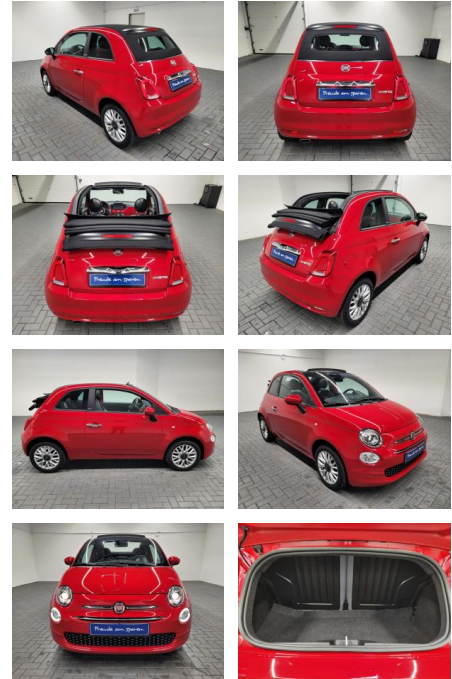

Ihr Ansprechpartner

Herr Karsten Kerssenfischer
E-Mail: kerssenfischer@toyota-grabenmeier.de
Telefon: 02521 3569

Bernhard Grabenmeier GmbH
Zementstr. 100 - 59269 Beckum - Tel.: 02521 / 3569

Fiat 500 "C Lounge Navi/PDC/CarPlay/Klima

AM35-26321 **Angebotsnr.:**

Erstzulassung:	Kilometer:	Farbe:	Leistung:	Kraftstoffart:
30.03.2021	32.890		51 kW / 69 PS	Benzin

PREIS
18.030 €

FINANZIERUNGSBEISPIEL
Laufzeit: 48 Monate Anzahlung: 25 %
Basis-Finanzierung:* Mtl. Rate:
Zielraten-Finanzierung:** **146 €**