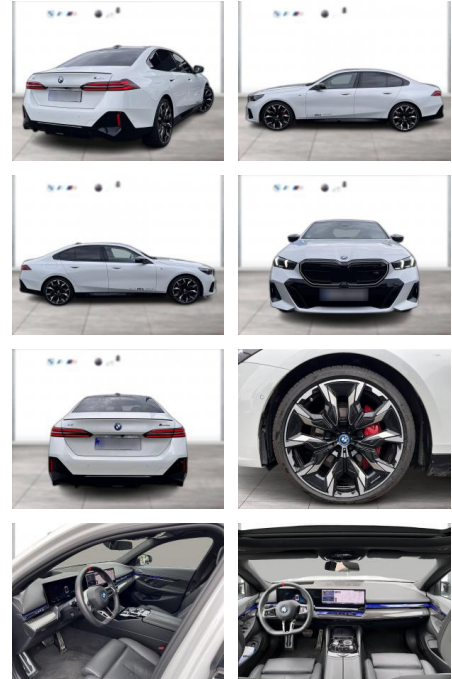

WG05-251987 Angebotsnr.:

Erstzulassung:	Kilometer:	Farbe:	Leistung:	Kraftstoffart:
01.11.2023	19.428	Weiß	442 kW / 601 PS	Elektro

PREIS	FINANZIERUNGSBEISPIEL	
96.670 €	Laufzeit: 48 Monate	Anzahlung: 25 %
	Basis-Finanzierung:**	Mtl. Rate:
	Zielraten-Finanzierung:**	785 €