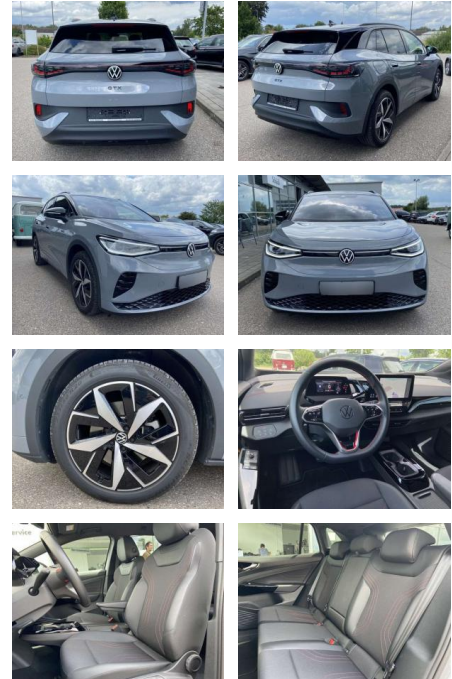

Ihr Ansprechpartner

Herr Uwe Goerbing
E-Mail: goerbing@toyota-grabenmeier.de
Telefon: 02521 3569

Bernhard Grabenmeier GmbH
Zementstr. 100 - 59269 Beckum - Tel.: 02521 / 3569

Volkswagen ID.4 GTX 4-MOTION INFO+KOMFORT

SS00-075098 **Angebotsnr.:**

Erstzulassung:	Kilometer:	Farbe:	Leistung:	Kraftstoffart:
01.06.2023	9.998		220 kW / 299 PS	Benzin

PREIS	FINANZIERUNGSBEISPIEL	
42.060 €	Laufzeit: 48 Monate Anzahlung: 25 %	* Basisfinanzierung: Anzahlung: 10.515 Euro, Laufzeit: 48 Monate, Nettodarlehen: 31.545 Euro, Gesamtbetrag: 46.470 Euro, Zinssätze: 6.78% Sollz. (gebunden), 6.99% eff.
	Basis-Finanzierung:** Mtl. Rate:	** Zielratenfinanzierung: Anzahlung: 10.515 Euro, Laufzeit: 48 Monate, Nettodarlehen: 31.545 Euro, Zielrate: 23.133 Euro, Gesamtbetrag: 49.704 Euro, Zinssätze: 6.78% Sollz. (gebunden), 6.99% eff.,
	Zielraten-Finanzierung:** 342 €	Vermittlung für: Toyota Kredit Bank Repräsentatives Beispiel gem. § 17 Abs. 4 PAngV. Diese Finanzierungsangebote sind Beispiele. Gerne ermitteln wir für Sie Ihr individuelles Angebot.

Ausstattung

Sicherheit

- Anti-Blockiersystem ABS

Multimedia

- Radio

Interieur

- Sitzheizung vorne Armlehne für Vordersitze Innenspiegel automatisch abblendbar Vordersitze höhenverstellbar Variables Ladebodenkonzept Rücksitzbanklehne geteilt umlegbar mit Mittelarmlehne Netztrennwand Make-Up Spiegel
- beleuchtet Ambientebeleuchtung mehrfarbig Multifunktionslederlenkrad
- beheizbar Isofix Rücksitzbank und Beifahrersitz

Exterieur

- Anhängervorrichtung schwenkbar

- Schlechtwetterlicht und Begrüßungsfunktion Dynamic Light Assist für LED-Matrix-Scheinwerfer Licht- und Regensensor Technik: Wärmepumpe zur Reichweitenoptimierung Allradantrieb 4-Motion CCS-Ladedose 11 kW Ladeleistung AC (Wechselstrom) 125 kW Ladeleistung DC (Gleichstrom) Sprachsteuerung Spurhalteassistent Front Assist mit Warnen und Bremsen auf Fahrzeuge
- Fußgänger und Radfahrer Batteriekapazität 82 kWh (brutto) Scheckheftgepflegt Servotronic Airbag für Fahrer und Beifahrer mit Beifahrer-Airbag-Deaktivierung Verkehrszeichenerkennung Diebstahlwarnanlage Reifendruckkontrolle Diebstahlwarnanlage Plus autom. Distanzregelung ACC (Abstandstempomat) Climatronic proaktives

- mit Center-Airbag Infotainment: Navigationssystem Discover Media mit Farbdisplay-Touchscreen App-Connect (Apple CarPlay und Android Auto) kabellos und kabelgebunden DAB - digitaler Radioempfang Freisprecheinrichtung (Bluetooth) und induktives Laden Farbe: Mondsteingrau/Dach schwarz -Fr. 08:00-18:00 Uhr
- Samstags bis 16:00 Uhr geöffnet. Gerne beraten wir Sie über günstige Finanzierungsmodelle und nehmen Ihr derzeitiges Fahrzeug in Zahlung. www.auto-schuechl.de/finanzierung Irrtümer
- Änderungen oder Zwischenverkauf vorbehalten. www.auto-schuechl.de

Weiteres

- Pakete: Komfortpaket "Plus"

STÄNDIG ÜBER 15.000 FAHRZEUGE IM BESTAND!