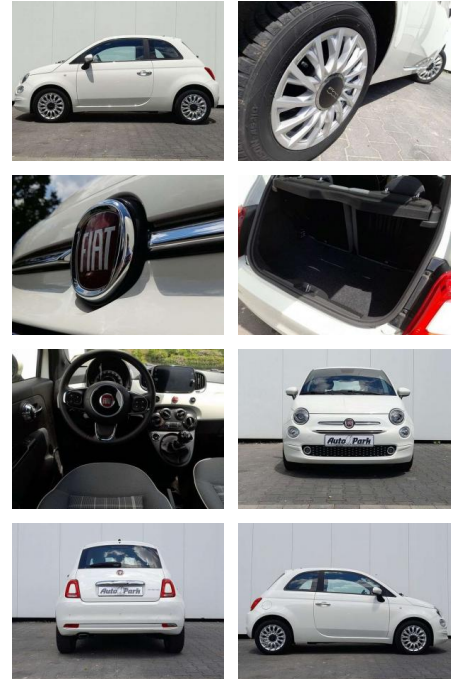

## Fiat 500 500 1.0 Hybrid Lounge

AP08-310469 **Angebotsnr.:**

Erstzulassung:	Kilometer:	Farbe:	Leistung:	Kraftstoffart:	Verbr. komb.	CO2-Emission	CO2-Klasse (WLTP)
01.10.2020	21.000	Weiß	52 kW / 71 PS	Benzin	5,3 l/100km	119 g/km	D