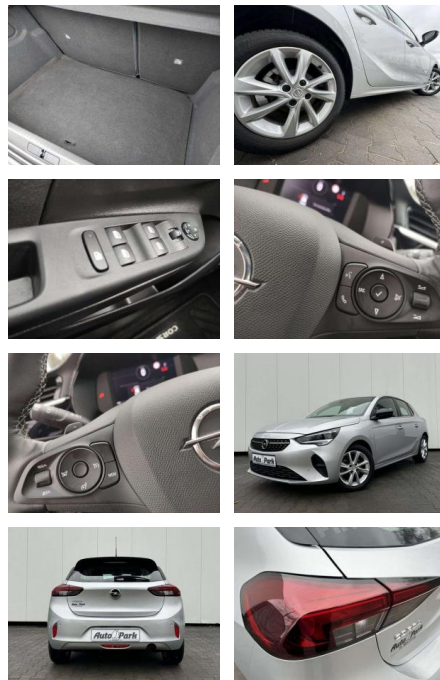

Ihr Ansprechpartner

Herr Karsten Kerssenfischer

E-Mail: kerssenfischer@toyota-grabenmeier.de
Telefon: 02521 3569

Bernhard Grabenmeier GmbH
Zementstr. 100 - 59269 Beckum - Tel.: 02521 / 3569

Opel Corsa Corsa 1.2 Turbo Aut. Elegance

AP08-310740 **Angebotsnr.:**

Erstzulassung:	Kilometer:	Farbe:	Leistung:	Kraftstoffart:	Verbr. komb.	CO2-Emission	CO2-Klasse (WLTP)
01.01.2023	17.900	Silber	74 kW / 101 PS	Benzin	5,6 l/100km	127 g/km	D

PREIS
19.920 €

FINANZIERUNGSBEISPIEL

Laufzeit: 48 Monate   Anzahlung: 25 %
Basis-Finanzierung:*   Mtl. Rate:
Zielraten-Finanzierung:** **162 €**

* Basisfinanzierung: Anzahlung: 4.980 Euro, Laufzeit: 48 Monate, Nettodarlehen: 14.940 Euro, Gesamtbetrag: 22.009 Euro, Zinssätze: 6.78% Sollz. (gebunden), 6.99% eff.
** Zielratenfinanzierung: Anzahlung: 4.980 Euro, Laufzeit: 48 Monate, Nettodarlehen: 14.940 Euro, Zielrate: 10.956 Euro, Gesamtbetrag: 23.540 Euro, Zinssätze: 6.78% Sollz. (gebunden), 6.99% eff.,

Vermittlung für: Toyota Kredit Bank
Repräsentatives Beispiel gem. § 17 Abs. 4 PAngV. Diese Finanzierungsangebote sind Beispiele. Gerne ermitteln wir für Sie Ihr individuelles Angebot.

Ausstattung

Sicherheit

- Anti-Blockiersystem ABS

Multimedia

- Radio

Weiteres

- volldigitales Kombiinstrument
- Touchscreen Display LED-Scheinwerfer
- Adaptives Bremslicht Fernlichtassistent
- 16" Leichtmetallfelgen Klimaanlage Sitz:
- Sitzheizung vorn Einparkhilfe vorn und hinten
- Geschwindigkeitsregler Spur- und Spurhalte-Assistent
- Multifunktions-Lederlenkrad Radio:
- Multimedia Radio mit 7"- Touchscr
- Radiozubehör: DAB-Tuner (DAB+fähig)
- Innenspiegel automatisch abblendbar
- Außenspiegel elek. verstellb. u. beh.(2) Toter-Winkel-Warner
- Getriebe: 8-Stufen-Automatikgetriebe

- 12V in der Mittelkonsole
- Zentralverriegelung: 2 Zündschlüssel
- Zentralverriegelung m. Funkfernbedienung
- Lichtsensor und Regensensor Vorrüstung für Kindersitz "ISOFIX" vorn
- Vorrüstung für Kindersitz "ISOFIX" hint.
- Wärmeschutzverglasung
- getönt USB-Schnittstelle
- Umgebungsausleuchtung Pollenfilter
- Parkbremse
- elektrisch Dreipunktsicherheitsgurte (5)
- Drehzahlmesser Dachspoiler Bremsleuchte
- dritte Bordcomputer
- Außenspiegelgehäuse in schwarz
- Airbag: Kopfairbags vorn und hinten
- Airbag Fahrer- und Beisitzer "Full-Size"
- Lackierung: Metallic Ablagefächer
- Parkpilot
- Einparkhilfe hinten Park & Go
- Elektronisches Stabilitätsprog. ESP
- Plus Fahrerinstrumentendisplay 7"