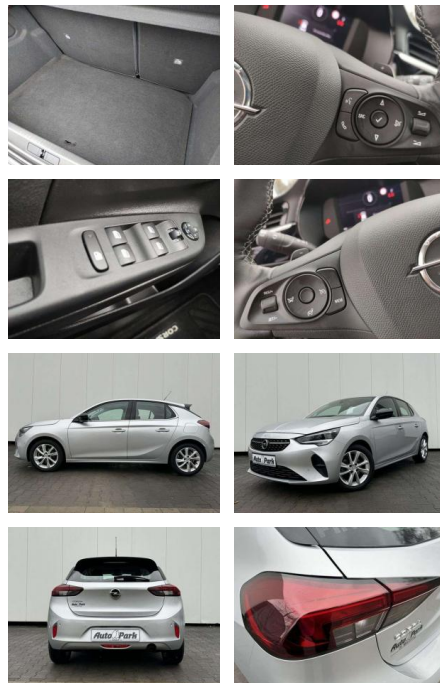

## Opel Corsa Corsa 1.2 Turbo Aut. Elegance

AP08-310697 **Angebotsnr.:**

Erstzulassung:	Kilometer:	Farbe:	Leistung:	Kraftstoffart:	Verbr. komb.	CO2-Emission	CO2-Klasse (WLTP)
01.01.2023	4.900	Silber	74 kW / 101 PS	Benzin	5,6 l/100km	127 g/km	D