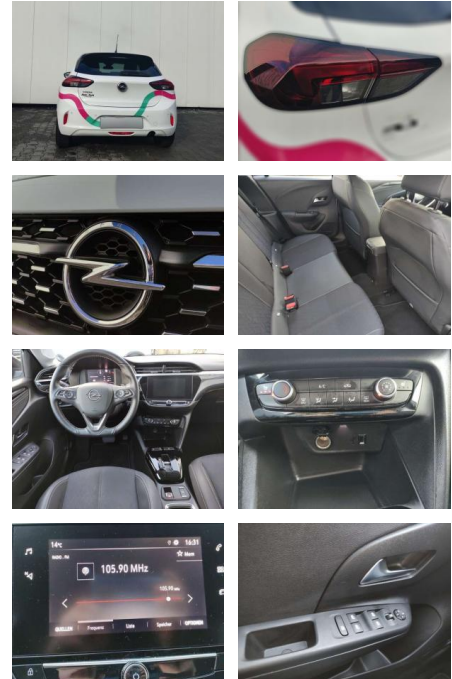

Ihr Ansprechpartner

Herr Uwe Goerbing
E-Mail: goerbing@toyota-grabenmeier.de
Telefon: 02521 3569

Bernhard Grabenmeier GmbH
Zementstr. 100 - 59269 Beckum - Tel.: 02521 / 3569

Opel Corsa Corsa 1.2 Turbo Aut. Elegance

AP08-310126 Angebotsnr.:

Erstzulassung:	Kilometer:	Farbe:	Leistung:	Kraftstoffart:	Verbr. komb.	CO2-Emission	CO2-Klasse (WLTP)
01.09.2022	14.150	Weiß	74 kW / 101 PS	Benzin	5,6 l/100km	127 g/km	D

PREIS	FINANZIERUNGSBEISPIEL	
18.990 €	Laufzeit: 48 Monate	Anzahlung: 25 %
	Basis-Finanzierung:**	Mtl. Rate:
	Zielraten-Finanzierung:**	154 €

* Basisfinanzierung: Anzahlung: 4.748 Euro, Laufzeit: 48 Monate, Nettodarlehen: 14.243 Euro, Gesamtbetrag: 20.982 Euro, Zinssätze: 6.78% Sollz. (gebunden), 6.99% eff.
** Zielratenfinanzierung: Anzahlung: 4.748 Euro, Laufzeit: 48 Monate, Nettodarlehen: 14.243 Euro, Zielrate: 10.445 Euro, Gesamtbetrag: 22.442 Euro, Zinssätze: 6.78% Sollz. (gebunden), 6.99% eff.,
Vermittlung für: Toyota Kredit Bank
Repräsentatives Beispiel gem. § 17 Abs. 4 PAngV. Diese Finanzierungsangebote sind Beispiele. Gerne ermitteln wir für Sie Ihr individuelles Angebot.

Ausstattung

Sicherheit

- Anti-Blockiersystem ABS

Multimedia

- Radio

Weiteres

- volldigitales Kombiinstrument
- Touchscreen Display LED-Scheinwerfer
- Adaptives Bremslicht Fernlichtassistent
- 16" Leichtmetallfelgen Klimaanlage Sitz:
- Sitzheizung vorn Einparkhilfe vorn und hinten
- Geschwindigkeitsregler Spur- und Spurhalte-Assistent
- Multifunktions-Lederlenkrad Radio:
- Multimedia Radio mit 7"- Touchscr
- Radiozubehör: DAB-Tuner (DAB+fähig)
- Innenspiegel automatisch abblendbar
- Außenspiegel elek. verstellb. u. beh.(2) Toter-Winkel-Warner
- Getriebe: 8-Stufen-Automatikgetriebe

- 12V in der Mittelkonsole
- Zentralverriegelung: 2 Zündschlüssel
- Zentralverriegelung m. Funkfernbedienung
- Lichtsensor und Regensensor Vorrüstung für Kindersitz "ISOFIX" vorn
- Vorrüstung für Kindersitz "ISOFIX" hint.
- Wärmeschutzverglasung
- getönt USB-Schnittstelle
- Umgebungsausleuchtung Pollenfilter
- Parkbremse
- elektrisch Dreipunktsicherheitsgurte (5)
- Drehzahlmesser Dachspoiler Bremsleuchte
- dritte Bordcomputer
- Außenspiegelgehäuse in schwarz
- Airbag: Kopfairbags vorn und hinten
- Airbag Fahrer- und Beisitzer "Full-Size"
- Lackierung: Metallic Ablagefächer
- Parkpilot
- Einparkhilfe hinten Park & Go
- Elektronisches Stabilitätsprog. ESP
- Plus Fahrerinstrumentendisplay 7"