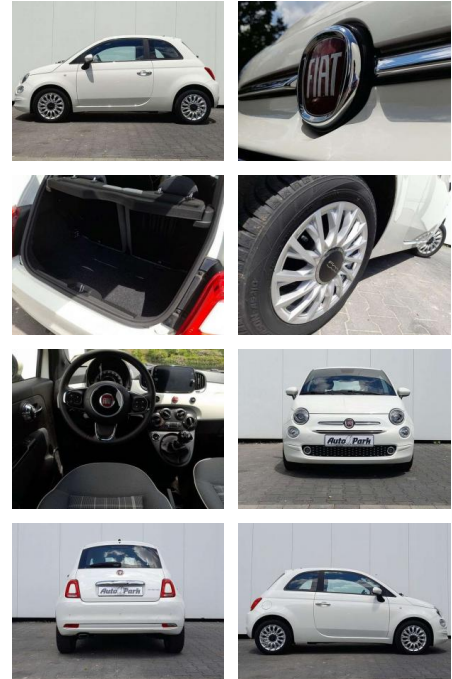

Ihr Ansprechpartner

Herr Karsten Kerssenfischer
E-Mail: kerssenfischer@toyota-grabenmeier.de
Telefon: 02521 3569

Bernhard Grabenmeier GmbH
Zementstr. 100 - 59269 Beckum - Tel.: 02521 / 3569

Fiat 500 500 1.0 Hybrid Lounge

AP08-310470 **Angebotsnr.:**

Erstzulassung:	Kilometer:	Farbe:	Leistung:	Kraftstoffart:	Verbr. komb.	CO2-Emission	CO2-Klasse (WLTP)
01.12.2020	28.000	Weiß	52 kW / 71 PS	Benzin	5,3 l/100km	119 g/km	D

PREIS
13.330 €