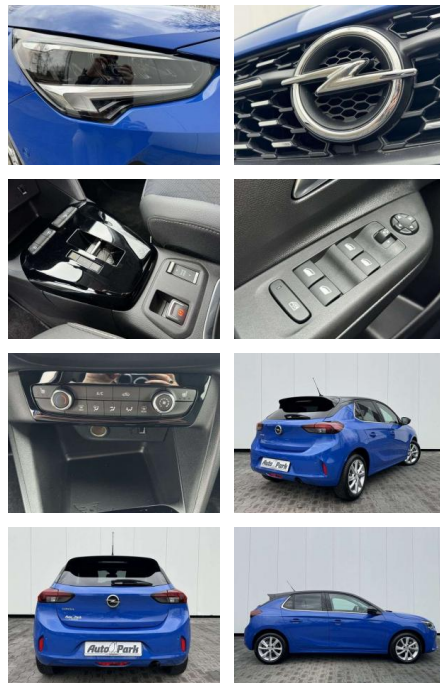

Ihr Ansprechpartner

Herr Karsten Kerssenfischer

E-Mail: kerssenfischer@toyota-grabenmeier.de
Telefon: 02521 3569

Bernhard Grabenmeier GmbH
Zementstr. 100 - 59269 Beckum - Tel.: 02521 / 3569

Opel Corsa Corsa 1.2 Turbo Aut. Elegance

AP08-310121 **Angebotsnr.:**

Erstzulassung:	Kilometer:	Farbe:	Leistung:	Kraftstoffart:	Verbr. komb.	CO2-Emission	CO2-Klasse (WLTP)
01.12.2022	26.950	Blau	74 kW / 101 PS	Benzin	5,6 l/100km	127 g/km	D

PREIS
18.990 €

FINANZIERUNGSBEISPIEL

Laufzeit: 48 Monate   Anzahlung: 25 %
Basis-Finanzierung:*   Mtl. Rate:
Zielraten-Finanzierung:** **154 €**

* Basisfinanzierung: Anzahlung: 4.748 Euro, Laufzeit: 48 Monate, Nettodarlehen: 14.243 Euro, Gesamtbetrag: 20.982 Euro, Zinssätze: 6.78% Sollz. (gebunden), 6.99% eff.
** Zielratenfinanzierung: Anzahlung: 4.748 Euro, Laufzeit: 48 Monate, Nettodarlehen: 14.243 Euro, Zielrate: 10.445 Euro, Gesamtbetrag: 22.442 Euro, Zinssätze: 6.78% Sollz. (gebunden), 6.99% eff.,

Vermittlung für: Toyota Kredit Bank
Repräsentatives Beispiel gem. § 17 Abs. 4 PAngV. Diese Finanzierungsangebote sind Beispiele. Gerne ermitteln wir für Sie Ihr individuelles Angebot.

Ausstattung

Sicherheit

- Anti-Blockiersystem ABS

Multimedia

- Radio

Weiteres

- volldigitales Kombiinstrument
- Touchscreen Display LED-Scheinwerfer
- Adaptives Bremslicht Fernlichtassistent
- 16" Leichtmetallfelgen Klimaanlage Sitz:
- Sitzheizung vorn Einparkhilfe vorn und hinten
- Geschwindigkeitsregler Spur- und Spurhalte-Assistent
- Multifunktions-Lederlenkrad Radio:
- Multimedia Radio mit 7"- Touchscr
- Radiozubehör: DAB-Tuner (DAB+fähig)
- Innenspiegel automatisch abblendbar
- Außenspiegel elek. verstellb. u. beh.(2) Toter-Winkel-Warner
- Getriebe: 8-Stufen-Automatikgetriebe

- 12V in der Mittelkonsole
- Zentralverriegelung: 2 Zündschlüssel
- Zentralverriegelung m. Funkfernbedienung
- Lichtsensor und Regensensor Vorrüstung für Kindersitz "ISOFIX" vorn
- Vorrüstung für Kindersitz "ISOFIX" hint.
- Wärmeschutzverglasung
- getönt USB-Schnittstelle
- Umgebungsausleuchtung Pollenfilter
- Parkbremse
- elektrisch Dreipunktsicherheitsgurte (5)
- Drehzahlmesser Dachspoiler Bremsleuchte
- dritte Bordcomputer
- Außenspiegelgehäuse in schwarz
- Airbag: Kopfairbags vorn und hinten
- Airbag Fahrer- und Beisitzer "Full-Size"
- Lackierung: Metallic Ablagefächer Parkpilot
- Einparkhilfe hinten Park & Go
- Elektronisches Stabilitätsprog. ESP
- Plus Fahrerinstrumentendisplay 7"