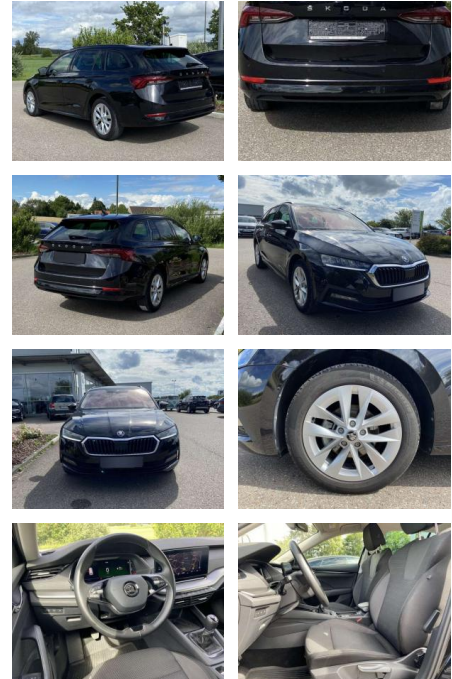

## Skoda Octavia Combi 2.0 TDI Ambition Alu-17"

SS00-105165 **Angebotsnr.:**

Erstzulassung:	Kilometer:	Farbe:	Leistung:	Kraftstoffart:
01.02.2021	47.945		85 kW / 116 PS	Benzin

PREIS	FINANZIERUNGSBEISPIEL	
<b>23.520 €</b>	Laufzeit: 48 Monate	Anzahlung: 25 %
	Basis-Finanzierung:**	Mtl. Rate:
	Zielraten-Finanzierung:**	<b>191 €</b>