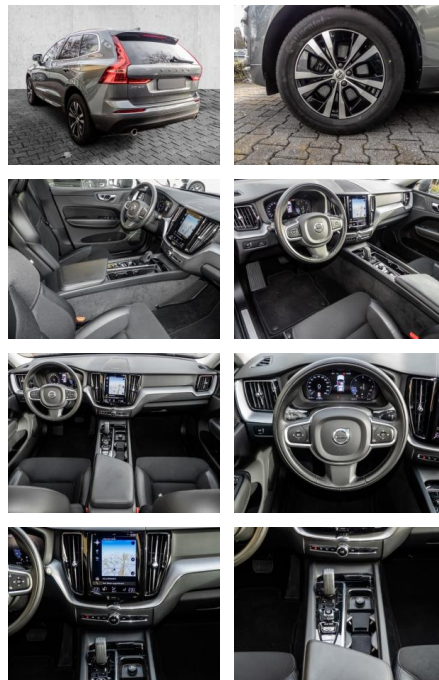

Ihr Ansprechpartner

Herr Uwe Goerbing
E-Mail: goerbing@toyota-grabenmeier.de
Telefon: 02521 3569

Bernhard Grabenmeier GmbH
Zementstr. 100 - 59269 Beckum - Tel.: 02521 / 3569

Volvo XC60 Momentum Pro AWD B4 Diesel EU6d

MA05-2904-24 Angebotsnr.:

Erstzulassung:	Kilometer:	Farbe:	Leistung:	Kraftstoffart:
01.10.2020	35.566	Grau	145 kW / 197 PS	Diesel

PREIS
34.150 €

FINANZIERUNGSBEISPIEL
Laufzeit: 48 Monate   Anzahlung: 25 %
Basis-Finanzierung:*   Mtl. Rate:
Zielraten-Finanzierung:** **277 €**

* Basisfinanzierung: Anzahlung: 8.538 Euro, Laufzeit: 48 Monate, Nettodarlehen: 25.613 Euro, Gesamtbetrag: 37.731 Euro, Zinssätze: 6.78% Sollz. (gebunden), 6.99% eff.
** Zielratenfinanzierung: Anzahlung: 8.538 Euro, Laufzeit: 48 Monate, Nettodarlehen: 25.613 Euro, Zielrate: 18.783 Euro, Gesamtbetrag: 40.357 Euro, Zinssätze: 6.78% Sollz. (gebunden), 6.99% eff.,
Vermittlung für: Toyota Kredit Bank
Repräsentatives Beispiel gem. § 17 Abs. 4 PAngV. Diese Finanzierungsangebote sind Beispiele. Gerne ermitteln wir für Sie Ihr individuelles Angebot.

Ausstattung

Sicherheit

- PDC Park Distance Control hinten
- Anti-Blockiersystem ABS
- Antischlupfregelung ASC+T
- elektronische Stabilitätskontrolle (ESP / DSP)
- Servolenkung
- Regensensor
- Wegfahrsperre
- Kindersitzbefestigung
- Allrad
- PDC Park Distance Control vorne
- **ABS**
- Airbag
- Beifahrer-Airbag
- Wegfahrsperre
- Seitenairbags
- ESP
- Reifendruckkontrolle
- Traktionskontrolle
- Kindersitze integriert

- Kopfairbag
- Knieairbag
- Kindersitzbefestigung
- Anhängerstabilisierung
- Pannenset
- **Entertainment: Navigationssystem**
- Soundsystem
- Radio
- Telefonvorbereitung
- USB-Anschluss
- MP3
- Harman-Kardon
- Bluetooth
- Freisprecheinrichtung
- Apple CarPlay
- Android Auto
- DAB
- Musikstreaming

Multimedia

- Radio
- Navigation mit Bildschirm
- MP3 Anschluss
- Bluetooth

Komfort

- Zentralverriegelung
- Bordcomputer
- **Servolenkung**
- Zentralverriegelung
- Elektrischer Fensterheber
- Sitzheizung
- Elektrische Aussenspiegel
- Teilbare Ruesitzlehne
- Tempomat
- Multifunktionslenkrad
- Keyless Go Startfunktion
- Innenspiegel autom. abblendbar
- Mittelarmlehne
- Innenraumfilter

STÄNDIG ÜBER 15.000 FAHRZEUGE IM BESTAND!