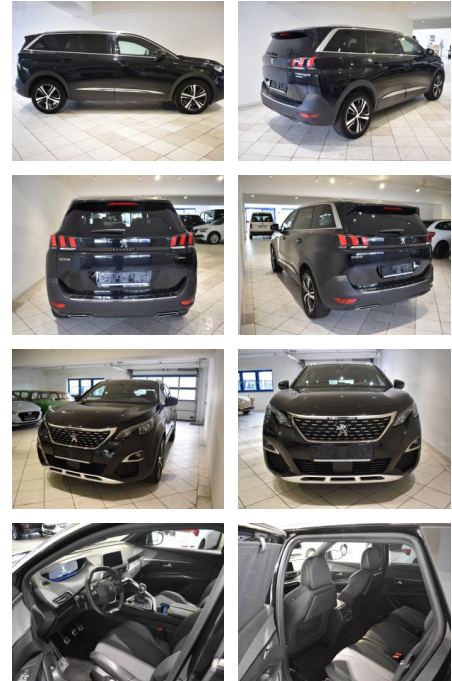

## Peugeot 5008 1.2 GT-Line 360°Kamera Navi 7Sitze...

AH44-ATS 07736 Angebotsnr.:

Erstzulassung:	Kilometer:	Farbe:	Leistung:	Kraftstoffart:
07.09.2020	64.516	Schwarz	96 kW / 131 PS	Benzin

**PREIS**  
**24.680 €**