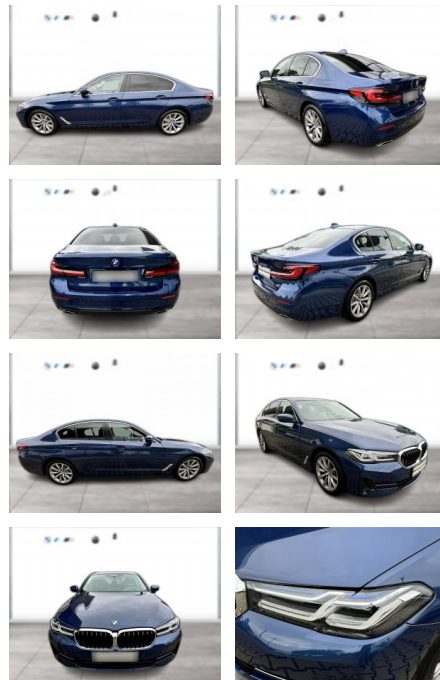

## BMW 520d Limousine Head-Up HiFi DAB LED

WG00-260618 Angebotsnr.:

Erstzulassung:	Kilometer:	Farbe:	Leistung:	Kraftstoffart:
01.03.2022	48.999	Blau	140 kW / 190 PS	Diesel

**PREIS**  
**41.460 €**

**FINANZIERUNGSBEISPIEL**  
Laufzeit: 48 Monate      Anzahlung: 25 %  
Basis-Finanzierung:\*      Mtl. Rate:  
Zielraten-Finanzierung:\*\*      **337 €**