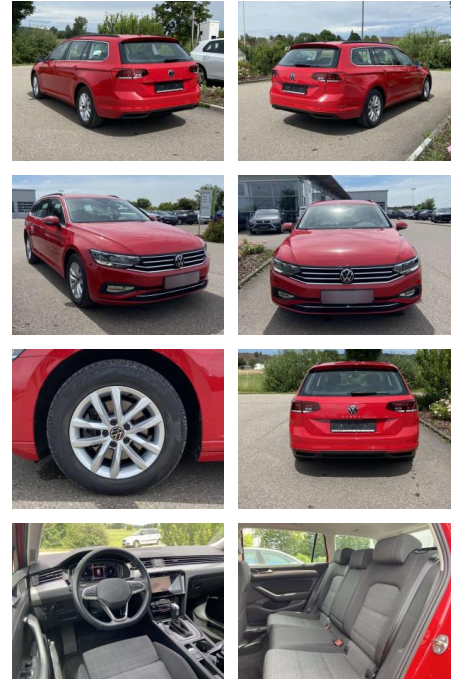

Ihr Ansprechpartner

**Herr Karsten Kerssenfischer**  
E-Mail: kerssenfischer@toyota-grabenmeier.de  
Telefon: 02521 3569

Bernhard Grabenmeier GmbH  
Zementstr. 100 - 59269 Beckum - Tel.: 02521 / 3569

## Volkswagen Passat Variant 2.0 TDI DSG BUSINESS

SS00-073957 **Angebotsnr.:**

Erstzulassung:	Kilometer:	Farbe:	Leistung:	Kraftstoffart:
01.06.2022	56.648		90 kW / 122 PS	Benzin

PREIS	FINANZIERUNGSBEISPIEL	
<b>23.520 €</b>	Laufzeit: 48 Monate	Anzahlung: 25 %
	Basis-Finanzierung:**	Mtl. Rate:
	Zielraten-Finanzierung:**	<b>191 €</b>