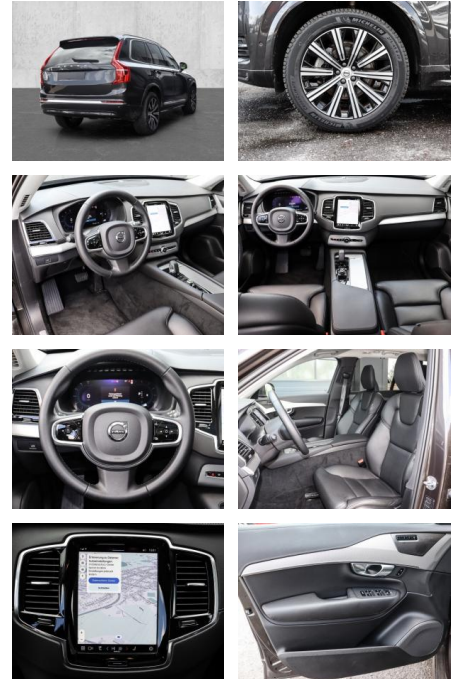

Ihr Ansprechpartner

Herr Uwe Goerbing
E-Mail: goerbing@toyota-grabenmeier.de
Telefon: 02521 3569

Bernhard Grabenmeier GmbH
Zementstr. 100 - 59269 Beckum - Tel.: 02521 / 3569

Volvo XC90 Plus Bright AWD B5 Diesel EU6d

MA05-2970-24 Angebotsnr.:

Erstzulassung:	Kilometer:	Farbe:	Leistung:	Kraftstoffart:
01.11.2022	19.998	Grau	173 kW / 235 PS	Diesel

PREIS
54.320 €

FINANZIERUNGSBEISPIEL
Laufzeit: 48 Monate   Anzahlung: 25 %
Basis-Finanzierung:*   Mtl. Rate:
Zielraten-Finanzierung:**   **441 €**

* Basisfinanzierung: Anzahlung: 13.580 Euro, Laufzeit: 48 Monate, Nettodarlehen: 40.740 Euro, Gesamtbetrag: 60.015 Euro, Zinssätze: 6.78% Sollz. (gebunden), 6.99% eff.
** Zielratenfinanzierung: Anzahlung: 13.580 Euro, Laufzeit: 48 Monate, Nettodarlehen: 40.740 Euro, Zielrate: 29.876 Euro, Gesamtbetrag: 64.192 Euro, Zinssätze: 6.78% Sollz. (gebunden), 6.99% eff.,

Vermittlung für: Toyota Kredit Bank
Repräsentatives Beispiel gem. § 17 Abs. 4 PAngV. Diese Finanzierungsangebote sind Beispiele. Gerne ermitteln wir für Sie Ihr individuelles Angebot.

Ausstattung

Sicherheit

- PDC Park Distance Control hinten
- Anti-Blockiersystem ABS
- Antischlupfregelung ASC+T
- elektronische Stabilitätskontrolle (ESP / DSP)
- Servolenkung
- Regensensor
- Wegfahrsperre
- Kindersitzbefestigung
- Allrad
- PDC Park Distance Control vorne
- **ABS**
- Airbag
- Beifahrer-Airbag
- Wegfahrsperre
- Seitenairbags
- ESP
- Reifendruckkontrolle
- Traktionskontrolle
- Kindersitze integriert

- Kopfairbag
- Knieairbag
- Kindersitzbefestigung
- Anhängerstabilisierung
- Pannenkitt
- **Entertainment: Navigationssystem**
- Soundsystem
- Radio
- USB-Anschluss
- Harman-Kardon
- Android Auto
- DAB
- Induktionsladen für Smartphones

Multimedia

- Radio
- el. Sitzverstellung
- Navigation mit Bildschirm

Komfort

- Zentralverriegelung
- Bordcomputer
- **Klimaautomatik**
- Servolenkung
- Zentralverriegelung
- Elektrischer Fensterheber
- Lederausstattung
- Sitzheizung
- Elektrische Aussenspiegel
- Teilbare Rucksitzlehne
- Tempomat
- Standheizung
- Multifunktionslenkrad
- Keyless Go Startfunktion
- Elektrische Sitze
- Innenspiegel autom. abblendbar
- Mittelarmlehne
- Innenraumfilter
- Lenksaeule einstellbar
- ParkDistanceControl vorne und hinten

STÄNDIG ÜBER 15.000 FAHRZEUGE IM BESTAND!