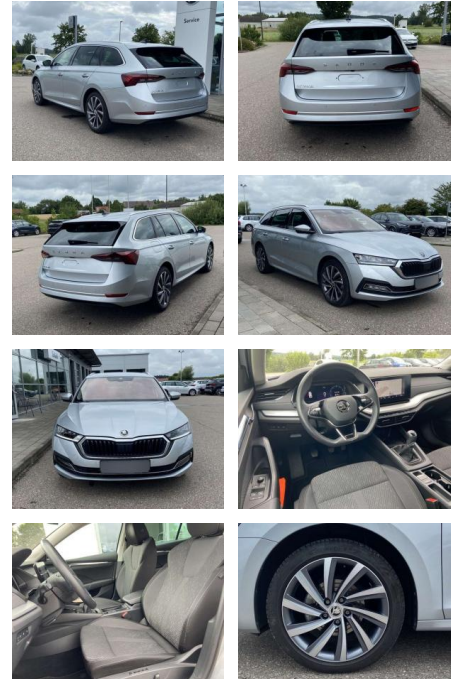

Ihr Ansprechpartner

Herr Uwe Goerbing
E-Mail: goerbing@toyota-grabenmeier.de
Telefon: 02521 3569

Bernhard Grabenmeier GmbH
Zementstr. 100 - 59269 Beckum - Tel.: 02521 / 3569

Skoda Octavia Combi 1.5 TSI Style 18"+EL.HECK

SS00-119173 **Angebotsnr.:**

Erstzulassung:	Kilometer:	Farbe:	Leistung:	Kraftstoffart:
01.03.2021	31.587		110 kW / 150 PS	Benzin

PREIS
26.610 €

FINANZIERUNGSBEISPIEL
Laufzeit: 48 Monate Anzahlung: 25 %
Basis-Finanzierung:* Mtl. Rate:
Zielraten-Finanzierung:** **216 €**