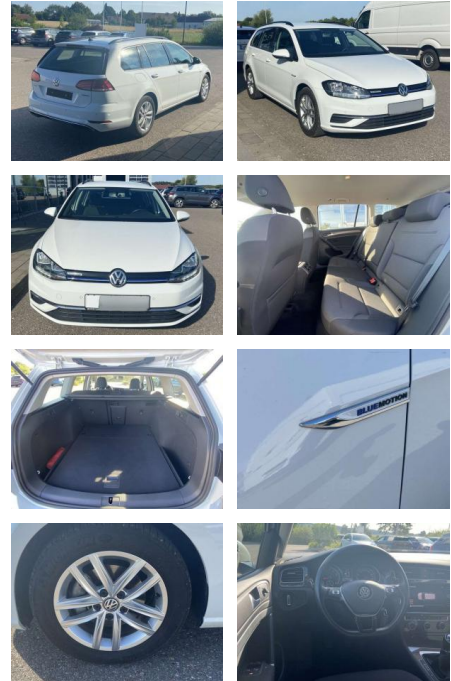

Ihr Ansprechpartner

Herr Karsten Kerssenfischer
E-Mail: kerssenfischer@toyota-grabenmeier.de
Telefon: 02521 3569

Bernhard Grabenmeier GmbH
Zementstr. 100 - 59269 Beckum - Tel.: 02521 / 3569

Volkswagen Golf Variant 1.5 TSI Comfortline AHK

SS00-579521AAngebotsnr.:

Erstzulassung:	Kilometer:	Farbe:	Leistung:	Kraftstoffart:
01.09.2020	19.247		96 kW / 131 PS	Benzin

PREIS	FINANZIERUNGSBEISPIEL	
21.560 €	Laufzeit: 48 Monate	Anzahlung: 25 %
	Basis-Finanzierung:**	Mtl. Rate:
	Zielraten-Finanzierung:**	175 €

* Basisfinanzierung: Anzahlung: 5.390 Euro, Laufzeit: 48 Monate, Nettodarlehen: 16.170 Euro, Gesamtbetrag: 23.821 Euro, Zinssätze: 6.78% Sollz. (gebunden), 6.99% eff.
** Zielratenfinanzierung: Anzahlung: 5.390 Euro, Laufzeit: 48 Monate, Nettodarlehen: 16.170 Euro, Zielrate: 11.858 Euro, Gesamtbetrag: 25.478 Euro, Zinssätze: 6.78% Sollz. (gebunden), 6.99% eff.,
Vermittlung für: Toyota Kredit Bank
Repräsentatives Beispiel gem. § 17 Abs. 4 PAngV. Diese Finanzierungsangebote sind Beispiele. Gerne ermitteln wir für Sie Ihr individuelles Angebot.

Ausstattung

Sicherheit

- Anti-Blockiersystem ABS

Multimedia

- Radio

Interieur

- Sitzheizung vorne Lendenwirbelstützen vorne Mittelarmlehne vorne Beifahrersitz umklappbar Vordersitze höhenverstellbar Kindersitzverankerung für Kindersitzsystem ISOFIX Rücksitzbanklehne geteilt umlegbar mit Mittelarmlehne Netztrennwand klimatisiertes Handschuhfach Multifunktions-Lederlenkrad 2 Leseleuchten vorn und 2 hinten Komfortsitze vorne Make-Up Spiegel
- beleuchtet

Exterieur

- beheizbare Scheibenwaschdüsen vorne abnehmbare Anhängerkupplung Dachreling Außenspiegel el. einstellbar und beheizbar Leichtmetallräder 16" Licht- und Sicht: LED-Kennzeichenbeleuchtung Tagfahrlicht Scheinwerferreinigungsanlage LED-Heckleuchten LED-Tagfahrlicht Technik: Seitenairbags vorne Einparkhilfe vorne und hinten Scheckheftgepflegt Servotronic ESP mit ASR Fernbedienung (ZV) 6-Gang-Schaltgetriebe 4 x elektrische Fensterheber el. Differenzialsperre (XDS) Reifendruckkontrolle Start-Stop-Automatik Guide & Inform-fähig Multifunktionsanzeige Plus el. Parkbremse inkl. AutoHold-Funktion Climatic Front-Assist inkl. City-Notbremsassistent Pannen-Set

- Samstags bis 16:00 Uhr geöffnet. Gerne beraten wir Sie über günstige Finanzierungsmodelle und nehmen Ihr derzeitiges Fahrzeug in Zahlung. www.auto-schuechl.de/finanzierung Irrtümer
- Änderungen oder Zwischenverkauf vorbehalten. www.auto-schuechl.de