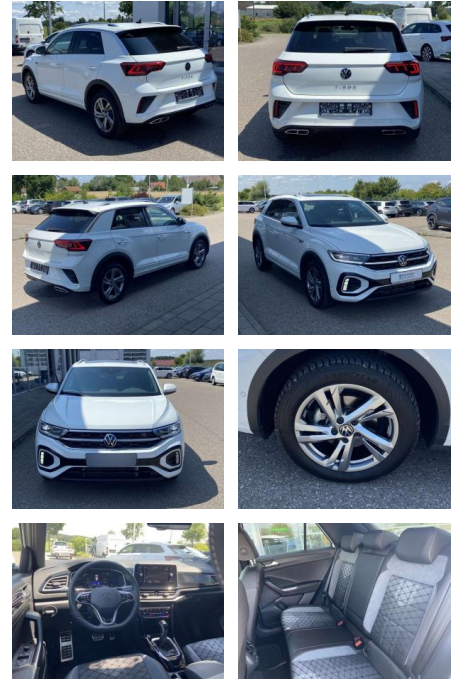

SS00-682366 Angebotsnr.:

Erstzulassung:	Kilometer:	Farbe:	Leistung:	Kraftstoffart:
01.01.2024	13.177		110 kW / 150 PS	Benzin

PREIS	FINANZIERUNGSBEISPIEL	
36.080 €	Laufzeit: 48 Monate	Anzahlung: 25 %
	Basis-Finanzierung:**	Mtl. Rate:
	Zielraten-Finanzierung:**	293 €