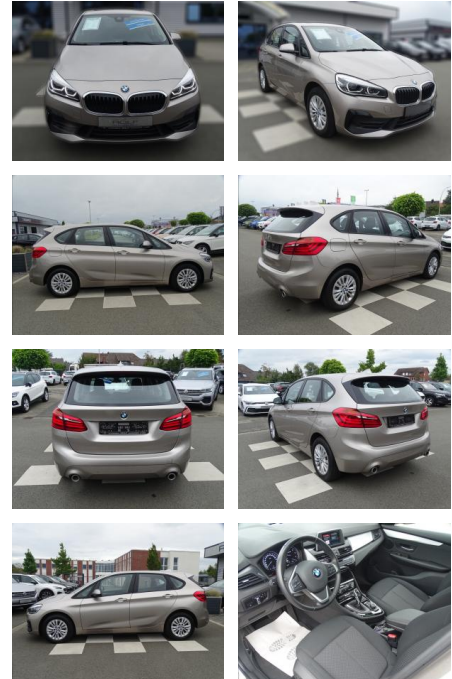

Ihr Ansprechpartner

Herr Uwe Goerbing
E-Mail: goerbing@toyota-grabenmeier.de
Telefon: 02521 3569

Bernhard Grabenmeier GmbH
Zementstr. 100 - 59269 Beckum - Tel.: 02521 / 3569

BMW R 2 2 220d

RA00-21217 **Angebotsnr.:**

Erstzulassung:	Kilometer:	Farbe:	Leistung:	Kraftstoffart:
01.09.2021	16.863	Silber	140 kW / 190 PS	Diesel

PREIS
28.060 €

FINANZIERUNGSBEISPIEL

Laufzeit: 48 Monate Anzahlung: 25 %
Basis-Finanzierung:* Mtl. Rate:
Zielraten-Finanzierung:** **228 €**