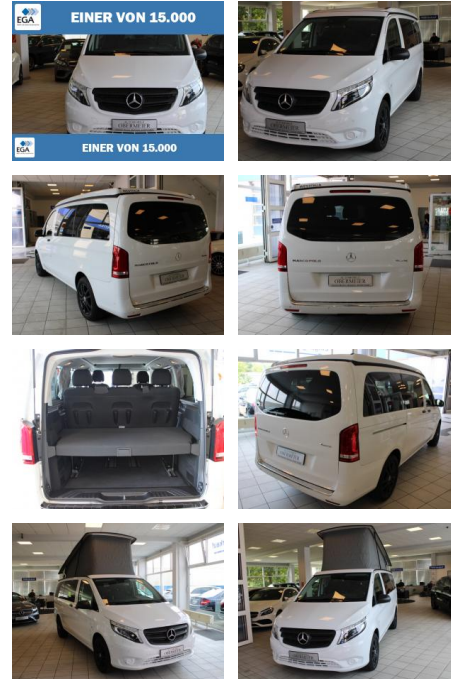

Ihr Ansprechpartner

Herr Uwe Goerbing
E-Mail: goerbing@toyota-grabenmeier.de
Telefon: 02521 3569

Bernhard Grabenmeier GmbH
Zementstr. 100 - 59269 Beckum - Tel.: 02521 / 3569

Mercedes-Benz Marco Polo Activity Edition 9G-Tr...

AO15-1 24 G 1700 **Angebotsnr.:**

Erszulassung: 03.09.2020 **Kilometer:** 30.800 **Farbe:** Weiß **Leistung:** 140 kW / 190 PS **Kraftstoffart:** Diesel

PREIS 52.490 €	FINANZIERUNGSBEISPIEL		* Basisfinanzierung: Anzahlung: 13.123 Euro, Laufzeit: 48 Monate, Nettodarlehen: 39.368 Euro, Gesamtbetrag: 57.994 Euro, Zinssätze: 6.78% Sollz. (gebunden), 6.99% eff. ** Zielratenfinanzierung: Anzahlung: 13.123 Euro, Laufzeit: 48 Monate, Nettodarlehen: 39.368 Euro, Zielrate: 28.870 Euro, Gesamtbetrag: 62.030 Euro, Zinssätze: 6.78% Sollz. (gebunden), 6.99% eff., Vermittlung für: Toyota Kredit Bank Repräsentatives Beispiel gem. § 17 Abs. 4 PAngV. Diese Finanzierungsangebote sind Beispiele. Gerne ermitteln wir für Sie Ihr individuelles Angebot.
	Laufzeit: 48 Monate	Anzahlung: 25 %	
	Basis-Finanzierung:**	Mtl. Rate:	
	Zielraten-Finanzierung:**	426 €	