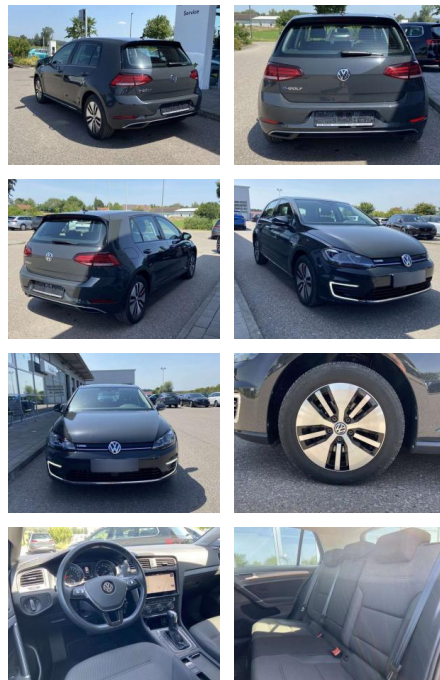

Ihr Ansprechpartner

Herr Karsten Kerssenfischer

E-Mail: kerssenfischer@toyota-grabenmeier.de
Telefon: 02521 3569

Bernhard Grabenmeier GmbH
Zementstr. 100 - 59269 Beckum - Tel.: 02521 / 3569

Volkswagen Golf e-Golf WÄRMEPUMPE+CCS+NAVI+LED

SS00-921969 **Angebotsnr.:**

Erstzulassung:	Kilometer:	Farbe:	Leistung:	Kraftstoffart:
01.01.2021	18.039		100 kW / 136 PS	Benzin

PREIS
18.160 €

FINANZIERUNGSBEISPIEL
 Laufzeit: 48 Monate Anzahlung: 25 %
 Basis-Finanzierung:* Mtl. Rate:
 Zielraten-Finanzierung:** **147 €**

- Anti-Blockiersystem ABS

Multimedia

- Radio

Interieur

- Lendenwirbelstützen vorne Climatronic
- Mittelarmlehne vorne Vordersitze höhenverstellbar
- Kindersitzverankerung für Kindersitzsystem ISOFIX
- Rücksitzbanklehne geteilt umlegbar mit Mittelarmlehne
- 2 Leseleuchten vorn
- klimatisiertes Handschuhfach
- Multifunktions-Lederlenkrad
- Komfortsitze vorne
- Make-Up Spiegel
- beleuchtet