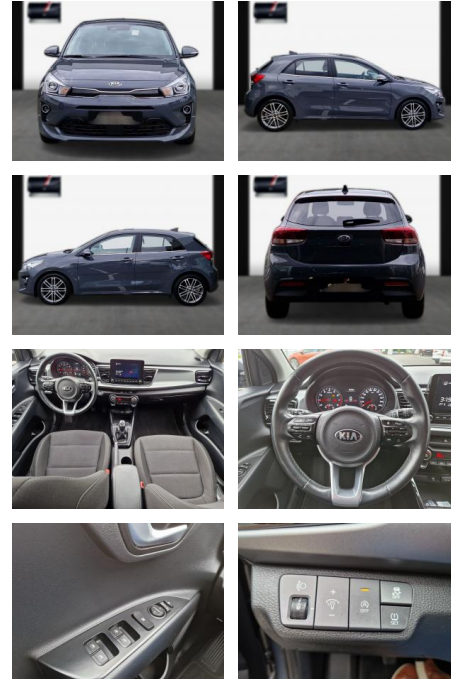

Ihr Ansprechpartner

Herr Karsten Kerssenfischer
E-Mail: kerssenfischer@toyota-grabenmeier.de
Telefon: 02521 3569

Bernhard Grabenmeier GmbH
Zementstr. 100 - 59269 Beckum - Tel.: 02521 / 3569

Kia Rio Spirit/Navi/RFK/17"/Keyless

SA13-64640 Angebotsnr.:

Erstzulassung:	Kilometer:	Farbe:	Leistung:	Kraftstoffart:
25.09.2020	31.500	Diverse	74 kW / 101 PS	Benzin

PREIS
17.360 €

FINANZIERUNGSBEISPIEL
Laufzeit: 48 Monate Anzahlung: 25 %
Basis-Finanzierung:* Mtl. Rate:
Zielraten-Finanzierung:** **141 €**