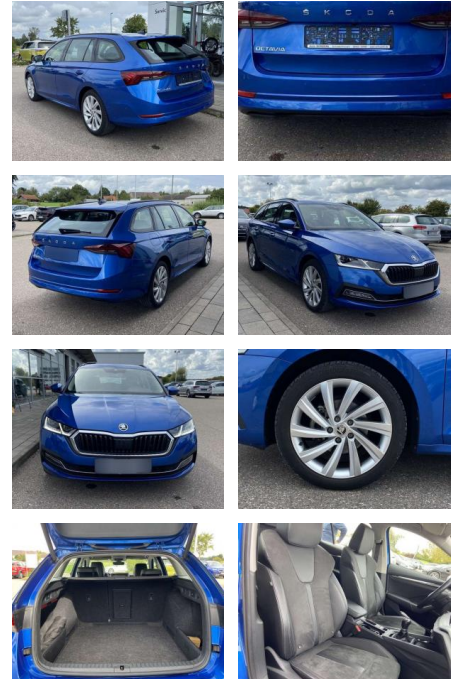

Ihr Ansprechpartner

Herr Uwe Goerbing
E-Mail: goerbing@toyota-grabenmeier.de
Telefon: 02521 3569

Bernhard Grabenmeier GmbH
Zementstr. 100 - 59269 Beckum - Tel.: 02521 / 3569

Skoda Octavia Combi 1.5 TSI Style AHK+18"

SS00-034360AAngebotsnr.:

Erstzulassung:	Kilometer:	Farbe:	Leistung:	Kraftstoffart:
01.04.2021	19.694		110 kW / 150 PS	Benzin

PREIS	FINANZIERUNGSBEISPIEL	
28.950 €	Laufzeit: 48 Monate	Anzahlung: 25 %
	Basis-Finanzierung:**	Mtl. Rate:
	Zielraten-Finanzierung:**	235 €

Ausstattung

Sicherheit

- Anti-Blockiersystem ABS

Multimedia

- Radio

Interieur

- Sitzbezüge in Alcantara Sitzheizung vorne Climatronic Mittelarmlehne vorne Kindersicherung elektrisch betätigt el. Lendenwirbelstützen vorne Rücksitzbanklehne geteilt umlegbar mit Mittelarmlehne Netztrennwand Komfortsitze vorne Multifunktions-Lederlenkrad Vordersitze el. einstellbar mit Memory Isofix Rücksitzbank und Beifahrersitz