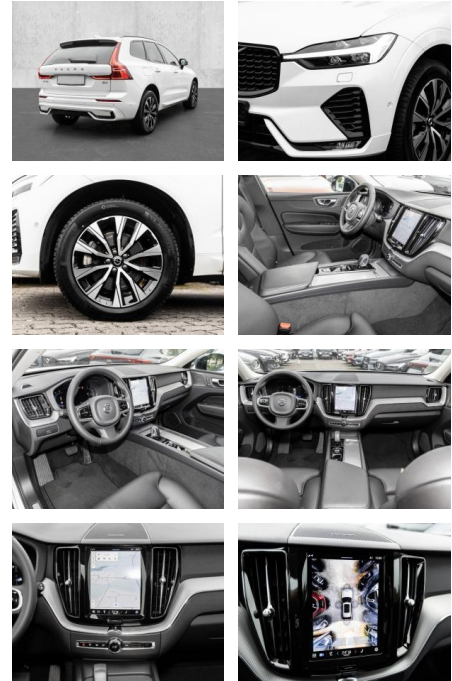

Ihr Ansprechpartner

Herr Uwe Goerbing
E-Mail: goerbing@toyota-grabenmeier.de
Telefon: 02521 3569

Bernhard Grabenmeier GmbH
Zementstr. 100 - 59269 Beckum - Tel.: 02521 / 3569

Volvo XC60 Plus Dark 2WD B4 Diesel EU6d

MA05-2343-24tAngebotsnr.:

Erstzulassung:	Kilometer:	Farbe:	Leistung:	Kraftstoffart:
01.09.2023	22.175	Weiß	145 kW / 197 PS	Diesel

PREIS	FINANZIERUNGSBEISPIEL	
44.440 €	Laufzeit: 48 Monate	Anzahlung: 25 %
	Basis-Finanzierung:**	Mtl. Rate:
	Zielraten-Finanzierung:**	361 €

* Basisfinanzierung: Anzahlung: 11.110 Euro, Laufzeit: 48 Monate, Nettodarlehen: 33.330 Euro, Gesamtbetrag: 49.100 Euro, Zinssätze: 6.78% Sollz. (gebunden), 6.99% eff.
** Zielratenfinanzierung: Anzahlung: 11.110 Euro, Laufzeit: 48 Monate, Nettodarlehen: 33.330 Euro, Zielrate: 24.442 Euro, Gesamtbetrag: 52.517 Euro, Zinssätze: 6.78% Sollz. (gebunden), 6.99% eff.,
Vermittlung für: Toyota Kredit Bank
Repräsentatives Beispiel gem. § 17 Abs. 4 PAngV. Diese Finanzierungsangebote sind Beispiele. Gerne ermitteln wir für Sie Ihr individuelles Angebot.

Ausstattung

Sicherheit

- PDC Park Distance Control hinten
- Anti-Blockiersystem ABS
- Antischlupfregelung ASC+T
- elektronische Stabilitätskontrolle (ESP / DSP)
- Servolenkung
- Regensensor
- Wegfahrsperrung
- Kindersitzbefestigung
- PDC Park Distance Control vorne
- **ABS**
- Airbag
- Beifahrer-Airbag
- Wegfahrsperrung
- Seitenairbags
- ESP
- Reifendruckkontrolle
- Traktionskontrolle
- Kopfairbag
- Knieairbag

- Kindersitzbefestigung
- Anhängerstabilisierung
- Pannenset
- **Entertainment: Soundsystem**
- Radio
- USB-Anschluss
- Harman-Kardon
- Apple CarPlay
- Android Auto
- DAB
- Induktionsladen für Smartphones

Multimedia

- Radio
- el. Sitzverstellung

Komfort

- Zentralverriegelung
- Bordcomputer
- **Klimaautomatik**

- Servolenkung
- Zentralverriegelung
- Elektrischer Fensterheber
- Lederausstattung
- Sitzheizung
- Elektrische Aussenspiegel
- Teilbare Ruedersitzlehne
- Tempomat
- Multifunktionslenkrad
- Keyless Go Startfunktion
- Elektrische Sitze
- Innenspiegel autom. abblendbar
- Mittelarmlehne
- Innenraumfilter
- Lenksaeule einstellbar
- ParkDistanceControl vorne und hinten
- Elektrische Heckklappe
- Beheizbare Frontscheibe
- Keyless Entry
- Memory Sitze
- Ambientebeleuchtung

STÄNDIG ÜBER 15.000 FAHRZEUGE IM BESTAND!