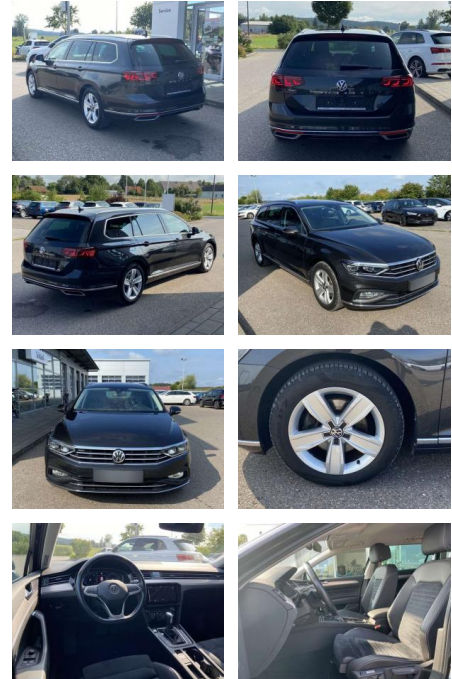

Ihr Ansprechpartner

Herr Karsten Kerssenfischer

E-Mail: kerssenfischer@toyota-grabenmeier.de
Telefon: 02521 3569

Bernhard Grabenmeier GmbH
Zementstr. 100 - 59269 Beckum - Tel.: 02521 / 3569

Volkswagen Passat Variant 2.0 TDI DSG Elegance

SS00-130770 **Angebotsnr.:**

Erstzulassung:	Kilometer:	Farbe:	Leistung:	Kraftstoffart:
01.07.2020	59.823		110 kW / 150 PS	Benzin

PREIS
27.840 €

FINANZIERUNGSBEISPIEL

Laufzeit: 48 Monate Anzahlung: 25 %
Basis-Finanzierung:* Mtl. Rate:
Zielraten-Finanzierung:** **226 €**