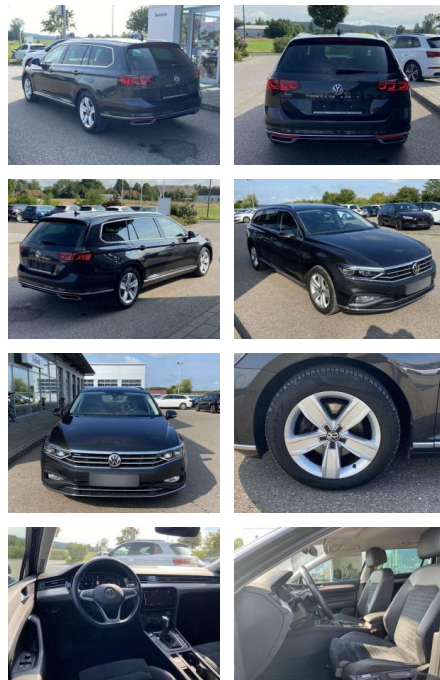

Ihr Ansprechpartner

Herr Karsten Kerssenfischer

E-Mail: kerssenfischer@toyota-grabenmeier.de
Telefon: 02521 3569

Bernhard Grabenmeier GmbH
Zementstr. 100 - 59269 Beckum - Tel.: 02521 / 3569

Volkswagen Passat Variant 2.0 TDI DSG Elegance

SS00-130770AAngebotsnr.:

Erstzulassung:	Kilometer:	Farbe:	Leistung:	Kraftstoffart:
01.07.2020	59.823		110 kW / 150 PS	Benzin

PREIS
29.280 €

FINANZIERUNGSBEISPIEL

Laufzeit: 48 Monate Anzahlung: 25 %
Basis-Finanzierung:* Mtl. Rate:
Zielraten-Finanzierung:** **238 €**