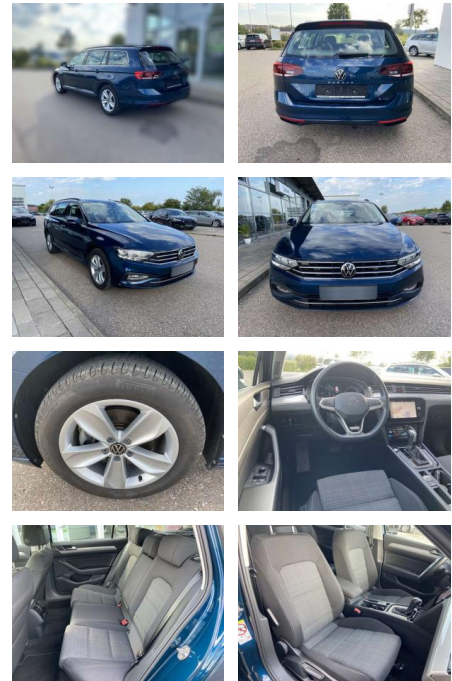

Ihr Ansprechpartner

Herr Karsten Kerssenfischer

E-Mail: kerssenfischer@toyota-grabenmeier.de
Telefon: 02521 3569

Bernhard Grabenmeier GmbH
Zementstr. 100 - 59269 Beckum - Tel.: 02521 / 3569

Volkswagen Passat Variant 2.0 TDI DSG BUSSINES

SS00-015480AAngebotsnr.:

Erstzulassung:	Kilometer:	Farbe:	Leistung:	Kraftstoffart:
01.12.2021	26.786		147 kW / 200 PS	Benzin

PREIS	FINANZIERUNGSBEISPIEL	
32.070 €	Laufzeit: 48 Monate	Anzahlung: 25 %
	Basis-Finanzierung:**	Mtl. Rate:
	Zielraten-Finanzierung:**	260 €

* Basisfinanzierung: Anzahlung: 8.018 Euro, Laufzeit: 48 Monate, Nettodarlehen: 24.053 Euro, Gesamtbetrag: 35.433 Euro, Zinssätze: 6.78% Sollz. (gebunden), 6.99% eff.
** Zielratenfinanzierung: Anzahlung: 8.018 Euro, Laufzeit: 48 Monate, Nettodarlehen: 24.053 Euro, Zielrate: 17.639 Euro, Gesamtbetrag: 37.899 Euro, Zinssätze: 6.78% Sollz. (gebunden), 6.99% eff.,
Vermittlung für: Toyota Kredit Bank
Repräsentatives Beispiel gem. § 17 Abs. 4 PAngV. Diese Finanzierungsangebote sind Beispiele. Gerne ermitteln wir für Sie Ihr individuelles Angebot.

Ausstattung

Sicherheit

- Anti-Blockiersystem ABS

Multimedia

- Radio

Interieur

- Multifunktions-Lederlenkrad mit Schaltwippen Sitzheizung vorne Innenspiegel automatisch abblendbar Mittelarmlehne vorne 2 Leseleuchten vorn Netztrennwand el. Lendenwirbelstütze Fahrersitz mit Massagefunktion Komfortsitze vorne Fußraumbelichtung ergoComfort-Sitz auf der Fahrerseite Kindersitzverankerung für Kindersitzsystem I-Size/ISOFIX

- 2x hinten Farbe: Aquamarinblau Metallic -Fr. 08:00-18:00 Uhr
- Samstags bis 16:00 Uhr geöffnet. Gerne beraten wir Sie über günstige Finanzierungsmodelle und nehmen Ihr derzeitiges Fahrzeug in Zahlung. www.auto-schuechl.de/finanzierung Irrtümer
- Änderungen oder Zwischenverkauf vorbehalten. www.auto-schuechl.de

Weiteres

- Diesel
- Pakete: Business 7-Gang-DSG-Automatikgetriebe Business-Premium-Paket

Exterieur

- Rückfahrkamera beheizbare Scheibenwaschdüsen vorne Dachreling el.

STÄNDIG ÜBER 15.000 FAHRZEUGE IM BESTAND!