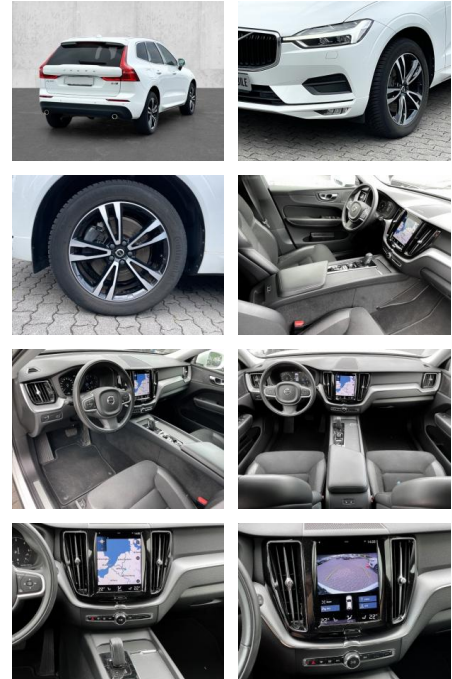

Ihr Ansprechpartner

Herr Karsten Kerssenfischer
E-Mail: kerssenfischer@toyota-grabenmeier.de
Telefon: 02521 3569

Bernhard Grabenmeier GmbH
Zementstr. 100 - 59269 Beckum - Tel.: 02521 / 3569

Volvo XC60 Momentum Pro AWD B4 Diesel EU6d

MA05-bm2193-44 Angebotsnr.:

Erstzulassung:	Kilometer:	Farbe:	Leistung:	Kraftstoffart:
01.11.2020	43.190	Weiß	145 kW / 197 PS	Diesel

PREIS	FINANZIERUNGSBEISPIEL	
35.900 €	Laufzeit: 48 Monate	Anzahlung: 25 %
	Basis-Finanzierung:**	Mtl. Rate:
	Zielraten-Finanzierung:**	292 €

* Basisfinanzierung: Anzahlung: 8.975 Euro, Laufzeit: 48 Monate, Nettodarlehen: 26.925 Euro, Gesamtbetrag: 39.664 Euro, Zinssätze: 6,78% Sollz. (gebunden), 6,99% eff.
** Zielratenfinanzierung: Anzahlung: 8.975 Euro, Laufzeit: 48 Monate, Nettodarlehen: 26.925 Euro, Zielrate: 19.745 Euro, Gesamtbetrag: 42.424 Euro, Zinssätze: 6,78% Sollz. (gebunden), 6,99% eff.,
Vermittlung für: Toyota Kredit Bank
Repräsentatives Beispiel gem. § 17 Abs. 4 PAngV. Diese Finanzierungsangebote sind Beispiele. Gerne ermitteln wir für Sie Ihr individuelles Angebot.

Ausstattung

Sicherheit

- PDC Park Distance Control hinten
- Anti-Blockiersystem ABS
- Antischlupfregelung ASC+T
- elektronische Stabilitätskontrolle (ESP / DSP)
- Servolenkung
- Regensensor
- Wegfahrsperre
- Kindersitzbefestigung
- Allrad
- PDC Park Distance Control vorne
- **ABS**
- Airbag
- Beifahrer-Airbag
- Wegfahrsperre
- Seitenairbags
- ESP
- Reifendruckkontrolle
- Traktionskontrolle
- Kopfairbag

- Knieairbag
- Kindersitzbefestigung
- Anhängerstabilisierung
- Pannenset
- **Entertainment: Navigationssystem**
- Soundsystem
- Radio
- Telefonvorbereitung
- USB-Anschluss
- MP3
- Harman-Kardon
- Apple CarPlay
- Android Auto
- Sprachsteuerung
- DAB
- Musikstreaming
- •

Multimedia

- Radio
- Navigation mit Bildschirm

- MP3 Anschluss

Komfort

- Zentralverriegelung
- Bordcomputer
- **Servolenkung**
- Zentralverriegelung
- Elektrischer Fensterheber
- Sitzheizung
- Elektrische Aussenspiegel
- Teilbare Rucksitzlehne
- Tempomat
- Standheizung
- Multifunktionslenkrad
- Keyless Go Startfunktion
- Innenspiegel autom. abblendbar
- Mittelarmlehne
- Lenksäule einstellbar
- ParkDistanceControl vorne und hinten
- Elektrische Heckklappe
- Keyless Entry

STÄNDIG ÜBER 15.000 FAHRZEUGE IM BESTAND!