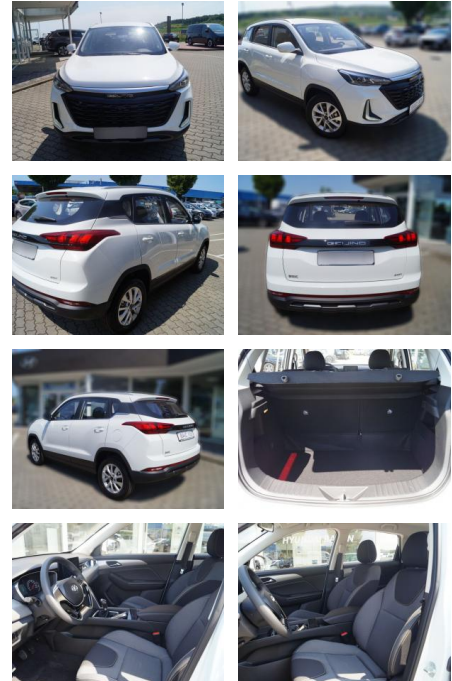

## BAIC Beijing X35 Voll LED/ Klima/ PDC

HE03-123189\_019 Anbotsnr.:

Erstzulassung:	Kilometer:	Farbe:	Leistung:	Kraftstoffart:
01.08.2023	8.950	Weiß	85 kW / 116 PS	Benzin

PREIS	FINANZIERUNGSBEISPIEL	
<b>17.930 €</b>	Laufzeit: 48 Monate	Anzahlung: 25 %
	Basis-Finanzierung:**	Mtl. Rate:
	Zielraten-Finanzierung:**	<b>146 €</b>