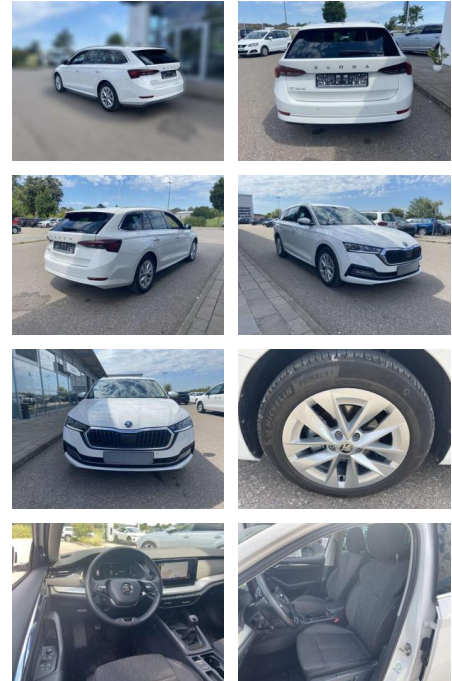

Ihr Ansprechpartner

Herr Uwe Goerbing

E-Mail: goerbing@toyota-grabenmeier.de
Telefon: 02521 3569

Bernhard Grabenmeier GmbH
Zementstr. 100 - 59269 Beckum - Tel.: 02521 / 3569

Skoda Octavia Combi 2.0 TDI Style

SS00-157968 **Angebotsnr.:**

Erstzulassung:	Kilometer:	Farbe:	Leistung:	Kraftstoffart:
01.06.2021	39.877		85 kW / 116 PS	Benzin

PREIS	FINANZIERUNGSBEISPIEL	
24.550 €	Laufzeit: 48 Monate	Anzahlung: 25 %
	Basis-Finanzierung:**	Mtl. Rate:
	Zielraten-Finanzierung:**	199 €