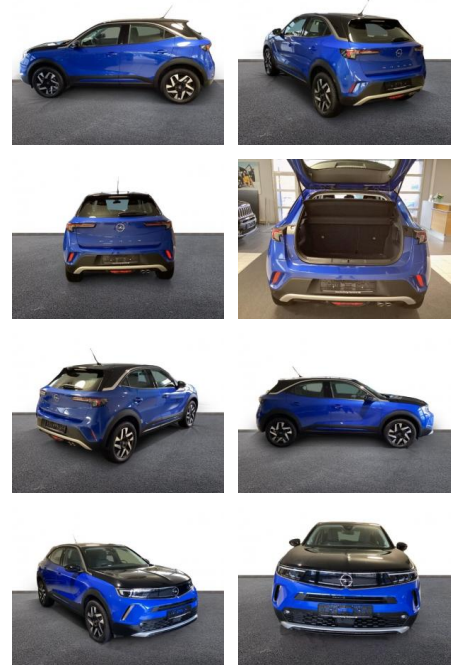

AH32-PW037605 Angebotsnr.:

VERKAUFT

Erstzulassung:	Kilometer:	Farbe:	Leistung:	Kraftstoffart:
01.04.2023	1.900	Blau	100 kW / 136 PS	Benzin

PREIS
20.970 €

FINANZIERUNGSBEISPIEL
Laufzeit: 48 Monate Anzahlung: 25 %
Basis-Finanzierung:* Mtl. Rate:
Zielraten-Finanzierung:** **170 €**