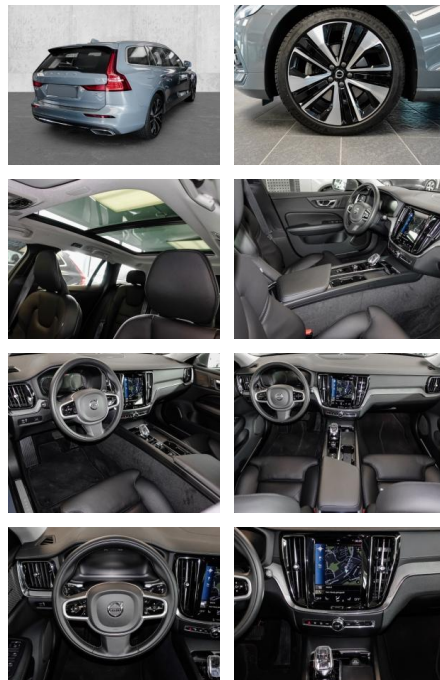

Ihr Ansprechpartner

Herr Karsten Kerssenfischer

E-Mail: kerssenfischer@toyota-grabenmeier.de
Telefon: 02521 3569

Bernhard Grabenmeier GmbH
Zementstr. 100 - 59269 Beckum - Tel.: 02521 / 3569

Volvo V60 Kombi Inscription B4 Benzin EU6d

MA05-4091-24 Angebotsnr.:

Erstzulassung:	Kilometer:	Farbe:	Leistung:	Kraftstoffart:
01.10.2023	9.694	Grau	145 kW / 197 PS	Benzin

PREIS
43.420 €

FINANZIERUNGSBEISPIEL

Laufzeit: 48 Monate   Anzahlung: 25 %
Basis-Finanzierung:*   Mtl. Rate:
Zielraten-Finanzierung:** **353 €**

* Basisfinanzierung: Anzahlung: 10.855 Euro, Laufzeit: 48 Monate, Nettodarlehen: 32.565 Euro, Gesamtbetrag: 47.973 Euro, Zinssätze: 6.78% Sollz. (gebunden), 6.99% eff.
** Zielratenfinanzierung: Anzahlung: 10.855 Euro, Laufzeit: 48 Monate, Nettodarlehen: 32.565 Euro, Zielrate: 23.881 Euro, Gesamtbetrag: 51.311 Euro, Zinssätze: 6.78% Sollz. (gebunden), 6.99% eff.,

Vermittlung für: Toyota Kredit Bank
Repräsentatives Beispiel gem. § 17 Abs. 4 PAngV. Diese Finanzierungsangebote sind Beispiele. Gerne ermitteln wir für Sie Ihr individuelles Angebot.

Ausstattung

Sicherheit

- PDC Park Distance Control hinten
- Anti-Blockiersystem ABS
- Antischlupfregelung ASC+T
- elektronische Stabilitätskontrolle (ESP / DSP)
- Servolenkung
- Regensensor
- Wegfahrsperrung
- Kindersitzbefestigung
- PDC Park Distance Control vorne
- **ABS**
- Airbag
- Beifahrer-Airbag
- Wegfahrsperrung
- Seitenairbags
- ESP
- Reifendruckkontrolle
- Traktionskontrolle
- Kopfairbag
- Knieairbag

- Kindersitzbefestigung
- Anhängerstabilisierung
- Pannenset
- **Entertainment: Navigationssystem**
- Soundsystem
- Radio
- Telefonvorbereitung
- USB-Anschluss
- MP3
- Bluetooth
- Freisprecheinrichtung
- Apple CarPlay
- Android Auto
- DAB
- Induktionsladen für Smartphones
- •

Multimedia

- Radio
- el. Sitzverstellung
- Navigation mit Bildschirm

- MP3 Anschluss
- Bluetooth

Komfort

- Zentralverriegelung
- Bordcomputer
- **Servolenkung**
- Zentralverriegelung
- Elektrischer Fensterheber
- Sitzheizung
- Elektrische Aussenspiegel
- Teilbare Rucksitzlehne
- Tempomat
- Standheizung
- Multifunktionslenkrad
- Keyless Go Startfunktion
- Elektrische Sitze
- Innenspiegel autom. abblendbar
- Mittelarmlehne
- Innenraumfilter
- Lenksäule einstellbar

STÄNDIG ÜBER 15.000 FAHRZEUGE IM BESTAND!