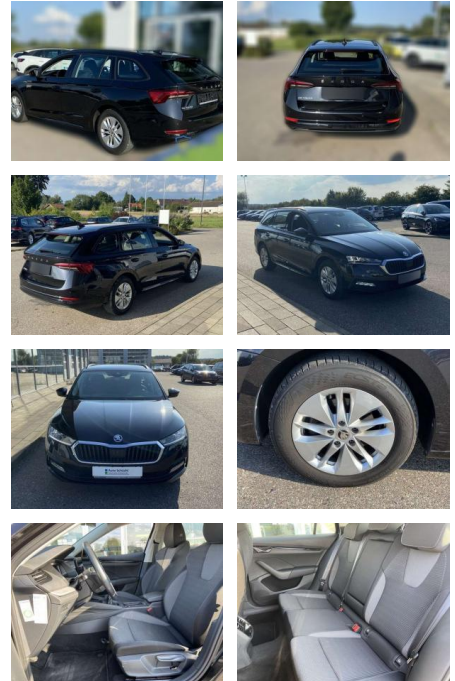

Ihr Ansprechpartner

**Herr Uwe Goerbing**

E-Mail: goerbing@toyota-grabenmeier.de  
Telefon: 02521 3569

Bernhard Grabenmeier GmbH  
Zementstr. 100 - 59269 Beckum - Tel.: 02521 / 3569

## Skoda Octavia Combi 2.0 TDI NAVI-COLUMBUS+LED

SS00-156419 **Angebotsnr.:**

Erstzulassung:	Kilometer:	Farbe:	Leistung:	Kraftstoffart:
01.06.2021	44.752		85 kW / 116 PS	Benzin

PREIS	FINANZIERUNGSBEISPIEL	
<b>23.720 €</b>	Laufzeit: 48 Monate      Anzahlung: 25 %	* Basisfinanzierung: Anzahlung: 5.930 Euro, Laufzeit: 48 Monate, Nettodarlehen: 17.790 Euro, Gesamtbetrag: 26.207 Euro, Zinssätze: 6.78% Sollz. (gebunden), 6.99% eff.
	Basis-Finanzierung:**      Mtl. Rate:	** Zielratenfinanzierung: Anzahlung: 5.930 Euro, Laufzeit: 48 Monate, Nettodarlehen: 17.790 Euro, Zielrate: 13.046 Euro, Gesamtbetrag: 28.031 Euro, Zinssätze: 6.78% Sollz. (gebunden), 6.99% eff.,
	Zielraten-Finanzierung:** <b>193 €</b>	Vermittlung für: Toyota Kredit Bank Repräsentatives Beispiel gem. § 17 Abs. 4 PAngV. Diese Finanzierungsangebote sind Beispiele. Gerne ermitteln wir für Sie Ihr individuelles Angebot.

## Ausstattung