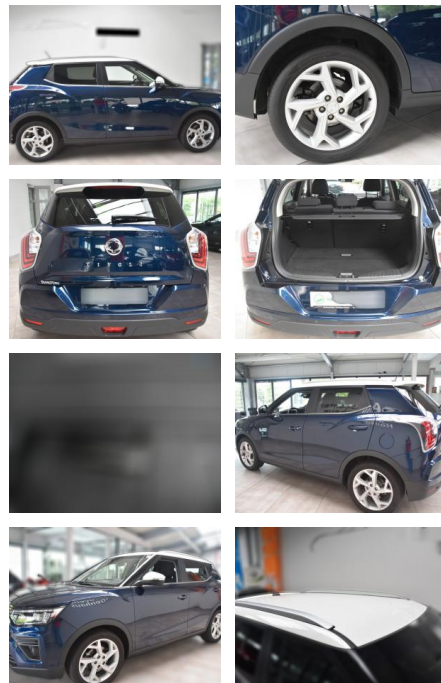

AH78-3752 **Angebotsnr.:**

Erstzulassung:	Kilometer:	Farbe:	Leistung:	Kraftstoffart:	Verbr. komb.	CO2-Emission	CO2-Klasse (WLTP)
25.06.2021	35.142	Diverse	120 kW / 163 PS	Benzin	7,0 l/100km	160 g/km	

PREIS
15.600 €