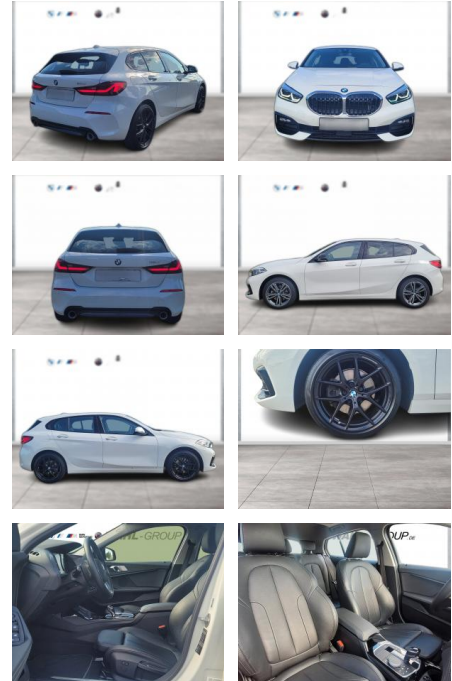

WG00-238583 Angebotsnr.:

Erstzulassung:	Kilometer:	Farbe:	Leistung:	Kraftstoffart:
01.03.2021	78.250	Weiß	110 kW / 150 PS	Diesel

PREIS	FINANZIERUNGSBEISPIEL
27.660 €	Laufzeit: 48 Monate Anzahlung: 25 % Basis-Finanzierung:* Mtl. Rate: Zielraten-Finanzierung:** 225 €