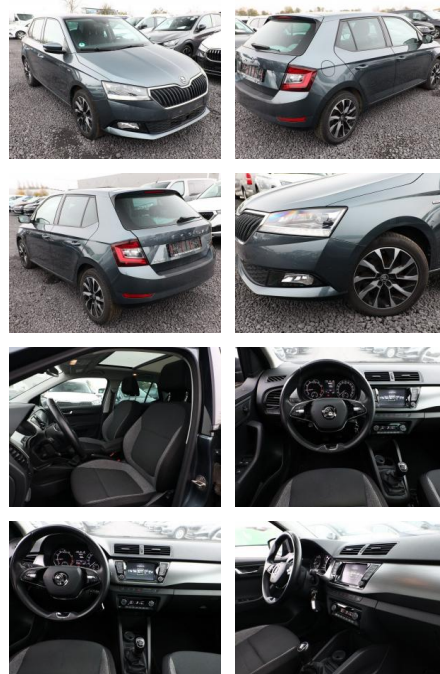

AT27-GW-ABO Anzeigebotsnr.:

Erstzulassung:	Kilometer:	Farbe:	Leistung:	Kraftstoffart:
27.01.2021	59.600	Grau	81 kW / 110 PS	Benzin

PREIS
15.300 €

FINANZIERUNGSBEISPIEL

Laufzeit: 48 Monate Anzahlung: 25 %
Basis-Finanzierung:* Mtl. Rate:
Zielraten-Finanzierung:** **124 €**