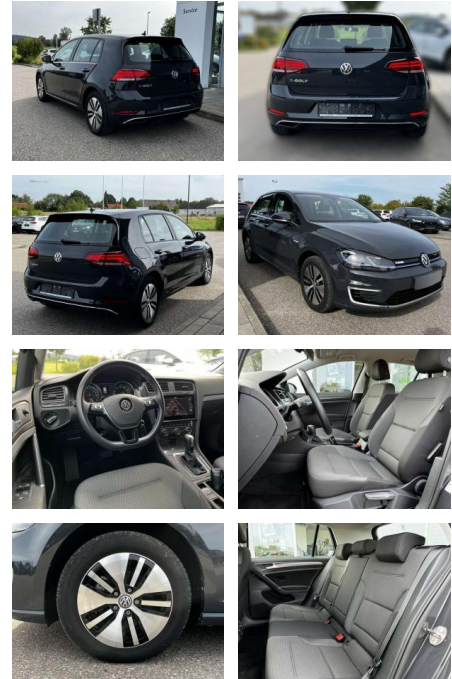

SS00-920939 **Angebotsnr.:**

Erstzulassung:	Kilometer:	Farbe:	Leistung:	Kraftstoffart:
01.02.2021	11.867		100 kW / 136 PS	Benzin

PREIS	FINANZIERUNGSBEISPIEL	
19.600 €	Laufzeit: 48 Monate	Anzahlung: 25 %
	Basis-Finanzierung:**	Mtl. Rate:
	Zielraten-Finanzierung:**	159 €

Ausstattung

Sicherheit

- Anti-Blockiersystem ABS

Multimedia

- Radio

Interieur

- Sitzheizung vorne Lendenwirbelstützen vorne Climatronic Mittelarmlehne vorne Vordersitze höhenverstellbar Kindersitzverankerung für Kindersitzsystem ISOFIX Rücksitzbanklehne geteilt umlegbar mit Mittelarmlehne 2 Leseleuchten vorn klimatisiertes Handschuhfach Multifunktions-Lederlenkrad Komfortsitze vorne Make-Up Spiegel
- beleuchtet