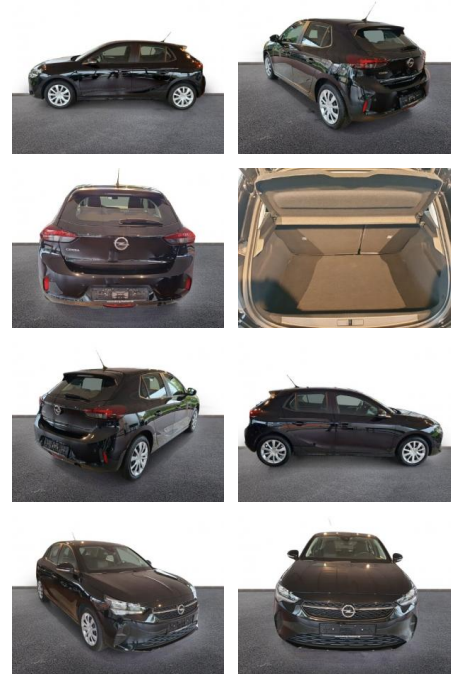

## Opel Corsa F Edition 1.2 Navi DAB SHZ

AH32-P412815Angebotsnr.:

Erstzulassung:	Kilometer:	Farbe:	Leistung:	Kraftstoffart:
01.05.2023	12.354	Schwarz	55 kW / 75 PS	Benzin

**PREIS**  
**15.770 €**

**FINANZIERUNGSBEISPIEL**  
Laufzeit: 48 Monate      Anzahlung: 25 %  
Basis-Finanzierung:\*      Mtl. Rate:  
Zielraten-Finanzierung:\*\* **128 €**