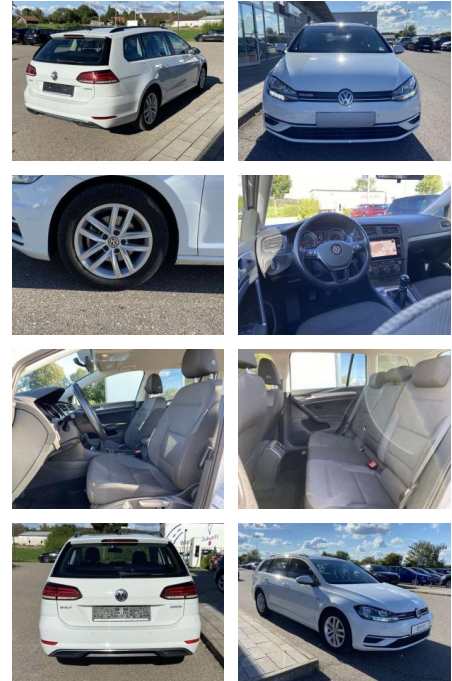

Ihr Ansprechpartner

Herr Karsten Kerssenfischer
E-Mail: kerssenfischer@toyota-grabenmeier.de
Telefon: 02521 3569

Bernhard Grabenmeier GmbH
Zementstr. 100 - 59269 Beckum - Tel.: 02521 / 3569

Volkswagen Golf Variant 1.5 TSI COMFORTLINE NAV...

SS00-579568AAngebotsnr.:

Erstzulassung:	Kilometer:	Farbe:	Leistung:	Kraftstoffart:
01.08.2020	19.204		96 kW / 131 PS	Benzin

PREIS	FINANZIERUNGSBEISPIEL	
21.770 €	Laufzeit: 48 Monate	Anzahlung: 25 %
	Basis-Finanzierung:**	Mtl. Rate:
	Zielraten-Finanzierung:**	177 €

Ausstattung

Sicherheit

- Anti-Blockiersystem ABS

Multimedia

- Radio

Interieur

- Sitzheizung vorne Lendenwirbelstützen vorne Mittelarmlehne vorne Beifahrersitz umklappbar Vordersitze höhenverstellbar Kindersitzverankerung für Kindersitzsystem ISOFIX Rücksitzbanklehne geteilt umlegbar mit Mittelarmlehne Netztrennwand klimatisiertes Handschuhfach Multifunktions-Lederlenkrad 2 Leseleuchten vorn und 2 hinten Komfortsitze vorne Make-Up Spiegel
- beleuchtet