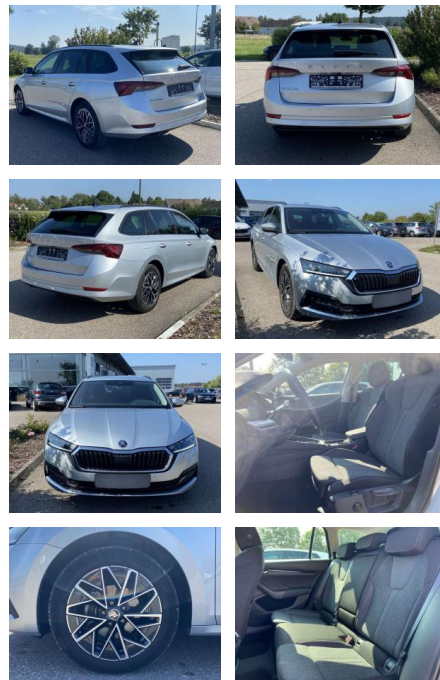

Ihr Ansprechpartner

Herr Uwe Goerbing

E-Mail: goerbing@toyota-grabenmeier.de
Telefon: 02521 3569

Bernhard Grabenmeier GmbH
Zementstr. 100 - 59269 Beckum - Tel.: 02521 / 3569

Skoda Octavia Combi 2.0 TDI DSG CLEVER AHK

SS00-011991AAngebotsnr.:

Erstzulassung:	Kilometer:	Farbe:	Leistung:	Kraftstoffart:
01.08.2021	58.510		85 kW / 116 PS	Benzin

PREIS
25.680 €

FINANZIERUNGSBEISPIEL

Laufzeit: 48 Monate Anzahlung: 25 %
Basis-Finanzierung:* Mtl. Rate:
Zielraten-Finanzierung:** **209 €**