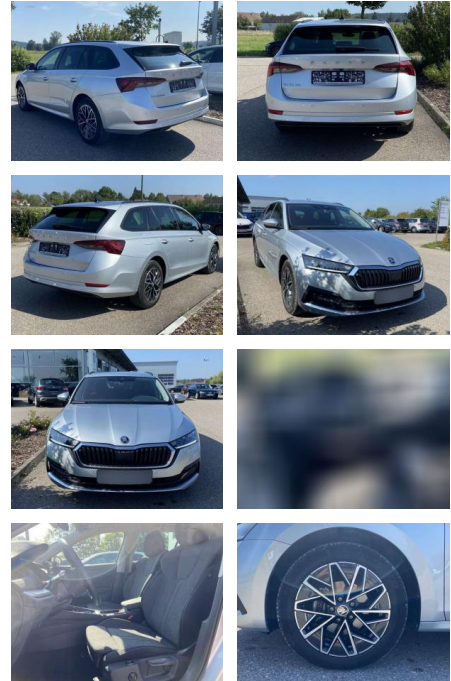

Ihr Ansprechpartner

Herr Karsten Kersefischer

E-Mail: kersefischer@toyota-grabenmeier.de
Telefon: 02521 3569

Bernhard Grabenmeier GmbH
Zementstr. 100 - 59269 Beckum - Tel.: 02521 / 3569

Skoda Octavia Combi 2.0 TDI DSG CLEVER 17"

SS00-011991 **Angebotsnr.:**

Erstzulassung:	Kilometer:	Farbe:	Leistung:	Kraftstoffart:
01.08.2021	58.510		85 kW / 116 PS	Benzin

PREIS	FINANZIERUNGSBEISPIEL	
24.340 €	Laufzeit: 48 Monate	Anzahlung: 25 %
	Basis-Finanzierung:**	Mtl. Rate:
	Zielraten-Finanzierung:**	198 €