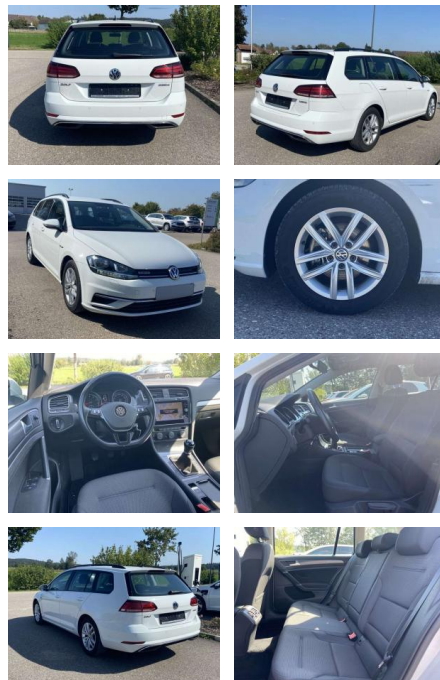

Ihr Ansprechpartner

Herr Karsten Kerssenfischer

E-Mail: kerssenfischer@toyota-grabenmeier.de
Telefon: 02521 3569

Bernhard Grabenmeier GmbH
Zementstr. 100 - 59269 Beckum - Tel.: 02521 / 3569

Volkswagen Golf Variant Comfortline 1.5 TSI NAVI

SS00-579595 **Angebotsnr.:**

Erstzulassung:	Kilometer:	Farbe:	Leistung:	Kraftstoffart:
01.08.2020	14.507		96 kW / 131 PS	Benzin

PREIS	FINANZIERUNGSBEISPIEL	
20.630 €	Laufzeit: 48 Monate Anzahlung: 25 %	* Basisfinanzierung: Anzahlung: 5.158 Euro, Laufzeit: 48 Monate, Nettodarlehen: 15.473 Euro, Gesamtbetrag: 22.794 Euro, Zinssätze: 6,78% Sollz. (gebunden), 6,99% eff.
	Basis-Finanzierung:** Mtl. Rate:	** Zielratenfinanzierung: Anzahlung: 5.158 Euro, Laufzeit: 48 Monate, Nettodarlehen: 15.473 Euro, Zielrate: 11.347 Euro, Gesamtbetrag: 24.380 Euro, Zinssätze: 6,78% Sollz. (gebunden), 6,99% eff.,
	Zielraten-Finanzierung:** 168 €	Vermittlung für: Toyota Kredit Bank Repräsentatives Beispiel gem. § 17 Abs. 4 PAngV. Diese Finanzierungsangebote sind Beispiele. Gerne ermitteln wir für Sie Ihr individuelles Angebot.

Ausstattung

Sicherheit

- Anti-Blockiersystem ABS

Multimedia

- Radio

Interieur

- Sitzheizung vorne Lendenwirbelstützen vorne Mittelarmlehne vorne Beifahrersitz umklappbar Vordersitze höhenverstellbar Kindersitzverankerung für Kindersitzsystem ISOFIX Rücksitzbanklehne geteilt umlegbar mit Mittelarmlehne Netztrennwand klimatisiertes Handschuhfach Multifunktions-Lederlenkrad 2 Leseleuchten vorn und 2 hinten Komfortsitze vorne Make-Up Spiegel
- beleuchtet