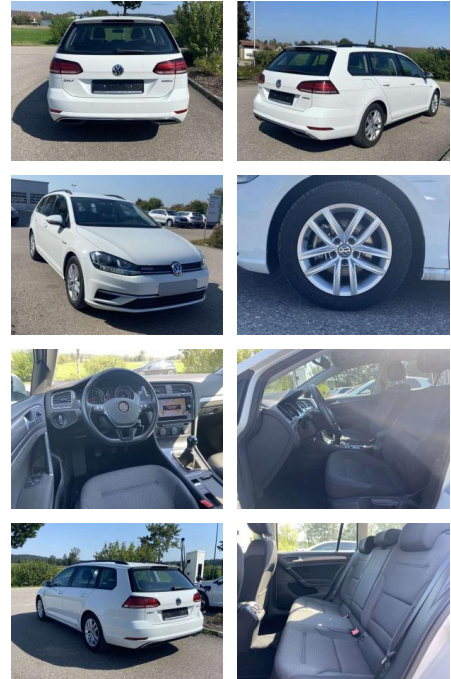

Ihr Ansprechpartner

Herr Karsten Kerssenfischer

E-Mail: kerssenfischer@toyota-grabenmeier.de
Telefon: 02521 3569

Bernhard Grabenmeier GmbH
Zementstr. 100 - 59269 Beckum - Tel.: 02521 / 3569

Volkswagen Golf Variant Comfortline 1.5 TSI AHK

SS00-579595AAngebotsnr.:

Erstzulassung:	Kilometer:	Farbe:	Leistung:	Kraftstoffart:
01.08.2020	14.507		96 kW / 131 PS	Benzin

PREIS
21.770 €

FINANZIERUNGSBEISPIEL

Laufzeit: 48 Monate   Anzahlung: 25 %
Basis-Finanzierung:*   Mtl. Rate:
Zielraten-Finanzierung:** **177 €**

* Basisfinanzierung: Anzahlung: 5.443 Euro, Laufzeit: 48 Monate, Nettodarlehen: 16.328 Euro, Gesamtbetrag: 24.053 Euro, Zinssätze: 6,78% Sollz. (gebunden), 6,99% eff.
** Zielratenfinanzierung: Anzahlung: 5.443 Euro, Laufzeit: 48 Monate, Nettodarlehen: 16.328 Euro, Zielrate: 11.974 Euro, Gesamtbetrag: 25.727 Euro, Zinssätze: 6,78% Sollz. (gebunden), 6,99% eff.,
Vermittlung für: Toyota Kredit Bank
Repräsentatives Beispiel gem. § 17 Abs. 4 PAngV. Diese Finanzierungsangebote sind Beispiele. Gerne ermitteln wir für Sie Ihr individuelles Angebot.

Ausstattung

Sicherheit

- Anti-Blockiersystem ABS

Multimedia

- Radio

Interieur

- Sitzheizung vorne Lendenwirbelstützen vorne Mittelarmlehne vorne Beifahrersitz umklappbar Vordersitze höhenverstellbar Kindersitzverankerung für Kindersitzsystem ISOFIX Rücksitzbanklehne geteilt umlegbar mit Mittelarmlehne Netztrennwand klimatisiertes Handschuhfach Multifunktions-Lederlenkrad 2 Leseleuchten vorn und 2 hinten Komfortsitze vorne Make-Up Spiegel
- beleuchtet

Exterieur

- beheizbare Scheibenwaschdüsen vorne abnehmbare Anhängerkupplung Dachreling Außenspiegel el. einstellbar und beheizbar Leichtmetallräder 16" Licht- und Sicht: LED-Kennzeichenbeleuchtung Tagfahrlicht Scheinwerferreinigungsanlage LED-Heckleuchten LED-Tagfahrlicht Technik: Seitenairbags vorne Einparkhilfe vorne und hinten Scheckheftgepflegt Servotronic ESP mit ASR Fernbedienung (ZV) 6-Gang-Schaltgetriebe 4 x elektrische Fensterheber el. Differenzialsperre (XDS) Reifendruckkontrolle Start-Stop-Automatik Guide & Inform-fähig Multifunktionsanzeige Plus el. Parkbremse inkl. AutoHold-Funktion Climatic Front-Assist inkl. City-Notbremsassistent Pannen-Set

- Samstags bis 16:00 Uhr geöffnet. Gerne beraten wir Sie über günstige Finanzierungsmodelle und nehmen Ihr derzeitiges Fahrzeug in Zahlung. www.auto-schuechl.de/finanzierung Irrtümer
- Änderungen oder Zwischenverkauf vorbehalten. www.auto-schuechl.de

STÄNDIG ÜBER 15.000 FAHRZEUGE IM BESTAND!