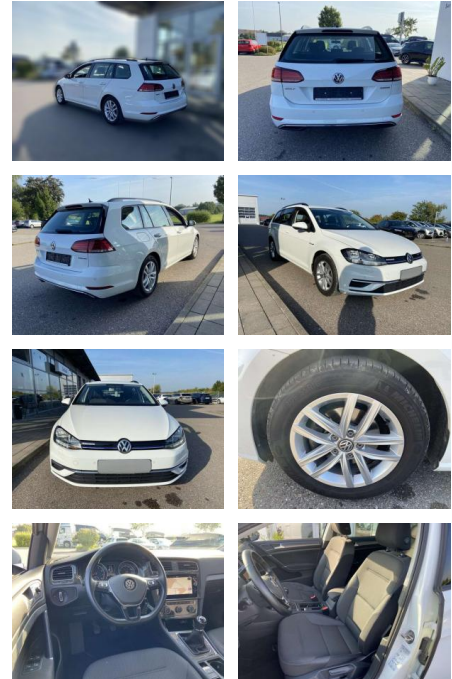

SS00-579761 **Angebotsnr.:**

Erstzulassung:	Kilometer:	Farbe:	Leistung:	Kraftstoffart:
01.08.2020	17.876		96 kW / 131 PS	Benzin

PREIS	FINANZIERUNGSBEISPIEL	
20.530 €	Laufzeit: 48 Monate	Anzahlung: 25 %
	Basis-Finanzierung:**	Mtl. Rate:
	Zielraten-Finanzierung:**	167 €