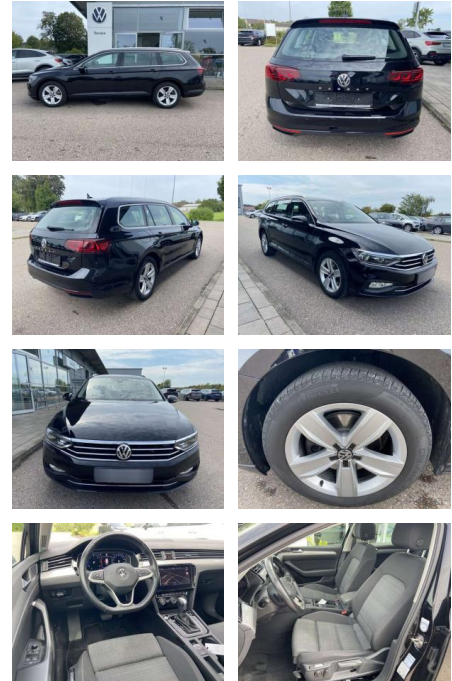

Ihr Ansprechpartner

Herr Karsten Kersefischer
E-Mail: kersefischer@toyota-grabenmeier.de
Telefon: 02521 3569

Bernhard Grabenmeier GmbH
Zementstr. 100 - 59269 Beckum - Tel.: 02521 / 3569

Volkswagen Passat Variant 2.0 TDI DSG BUSINESS

SS00-128109 **Angebotsnr.:**

Erstzulassung:	Kilometer:	Farbe:	Leistung:	Kraftstoffart:
01.06.2020	58.837		140 kW / 190 PS	Benzin

PREIS	FINANZIERUNGSBEISPIEL	
27.840 €	Laufzeit: 48 Monate	Anzahlung: 25 %
	Basis-Finanzierung:**	Mtl. Rate:
	Zielraten-Finanzierung:**	226 €