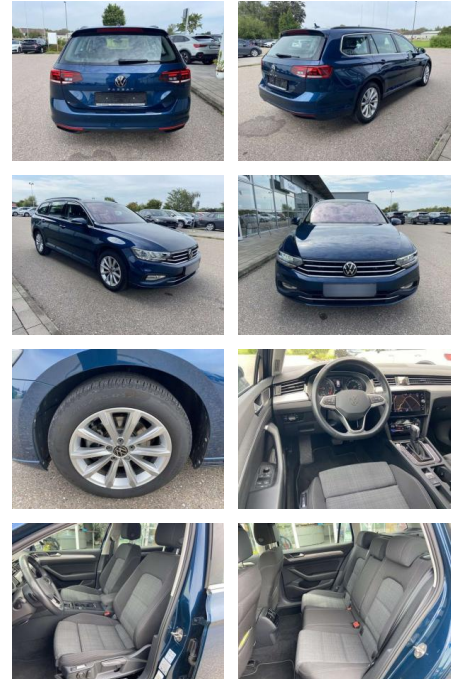

Ihr Ansprechpartner

**Herr Karsten Kerssenfischer**

E-Mail: kerssenfischer@toyota-grabenmeier.de  
Telefon: 02521 3569

Bernhard Grabenmeier GmbH  
Zementstr. 100 - 59269 Beckum - Tel.: 02521 / 3569

## Volkswagen Passat Variant 2.0 TDI DSG Business

SS00-053759 **Angebotsnr.:**

Erstzulassung:	Kilometer:	Farbe:	Leistung:	Kraftstoffart:
01.07.2022	32.889		147 kW / 200 PS	Benzin

**PREIS**  
**30.930 €**